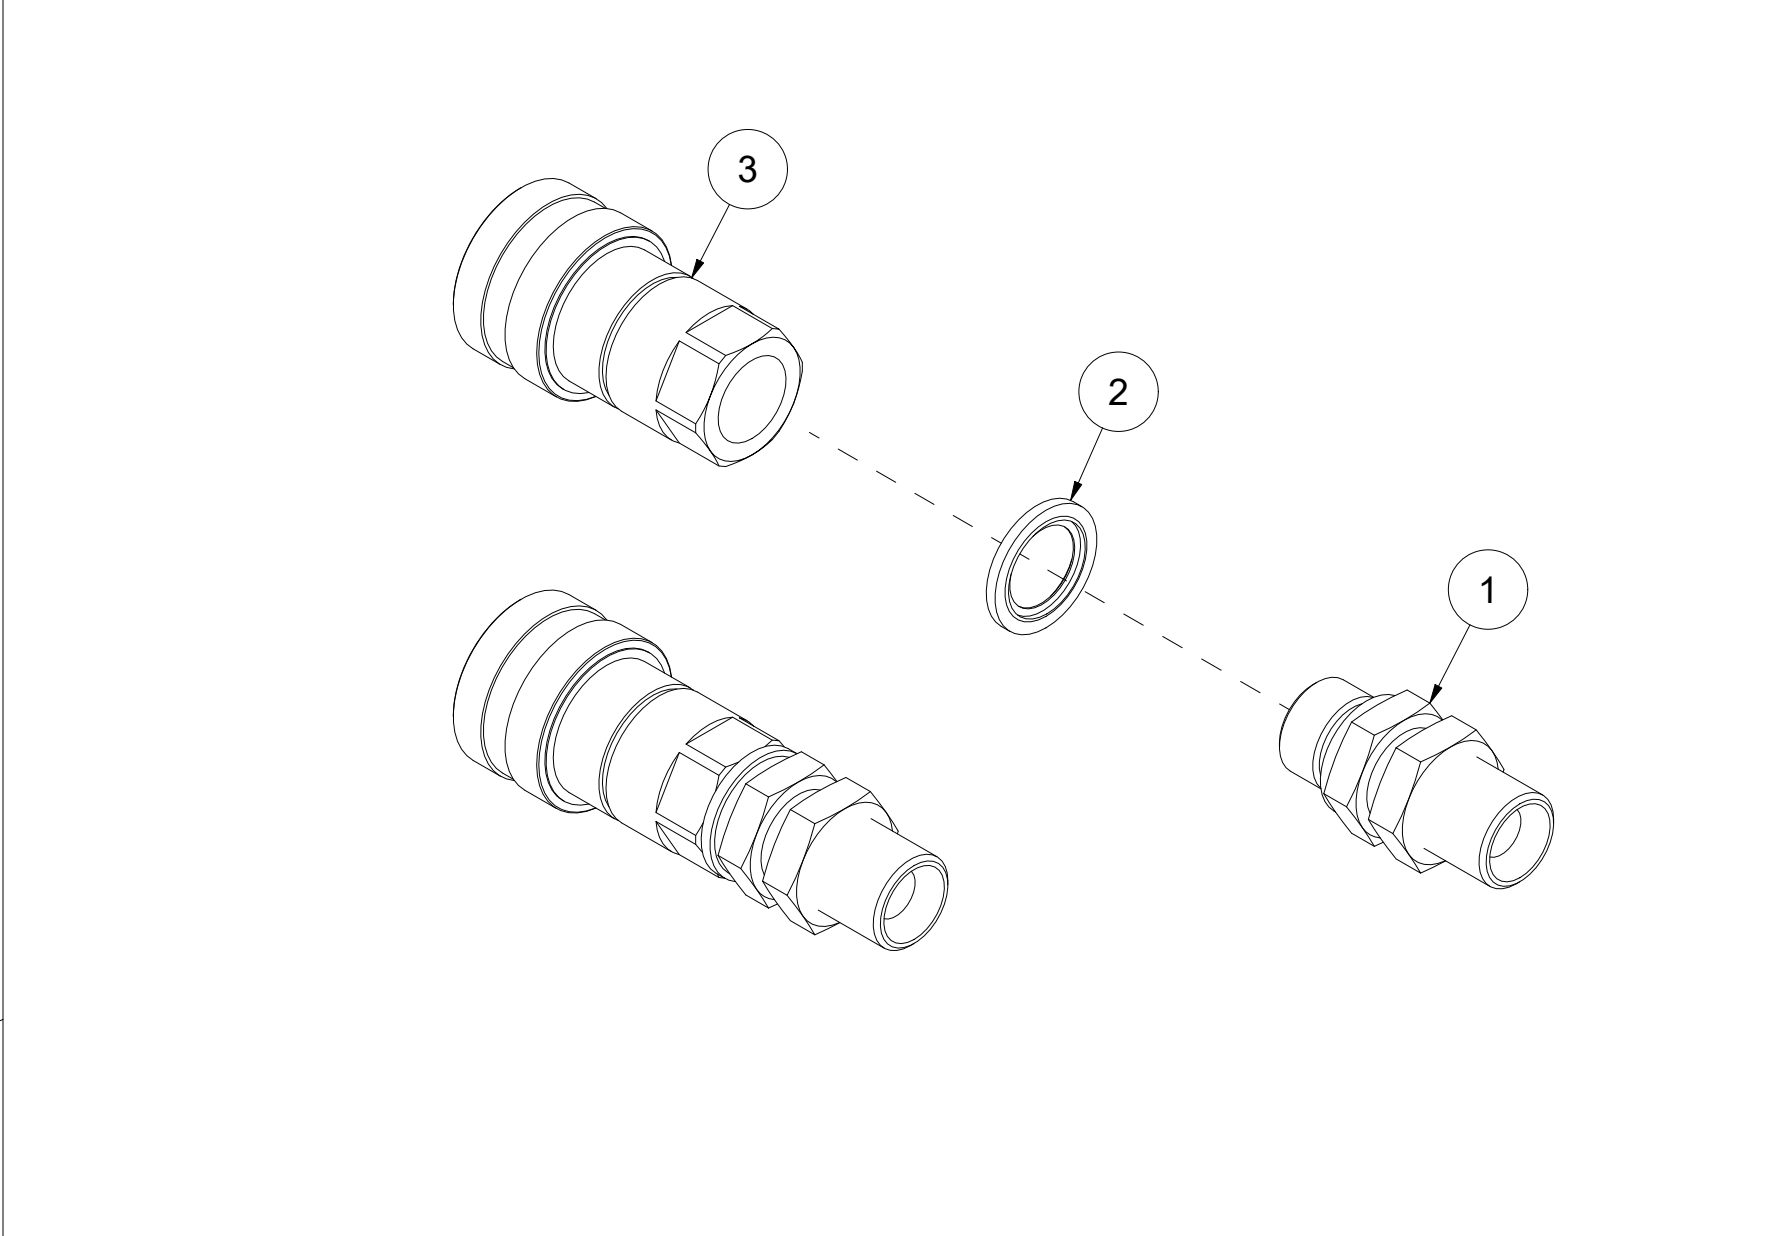

020 Klyvekniv 4-deler VM370

Pos	Ant	Artikkelnr	Beskrivelse
1	1	41311128	Klyvekniv 4-deler

021 Klyvekniv 6-deler VM370

Pos	Ant	Artikkelnr	Beskrivelse
1	1	41311035	Klyvekniv 6-deler

022 Stokkstativ uttak VM370