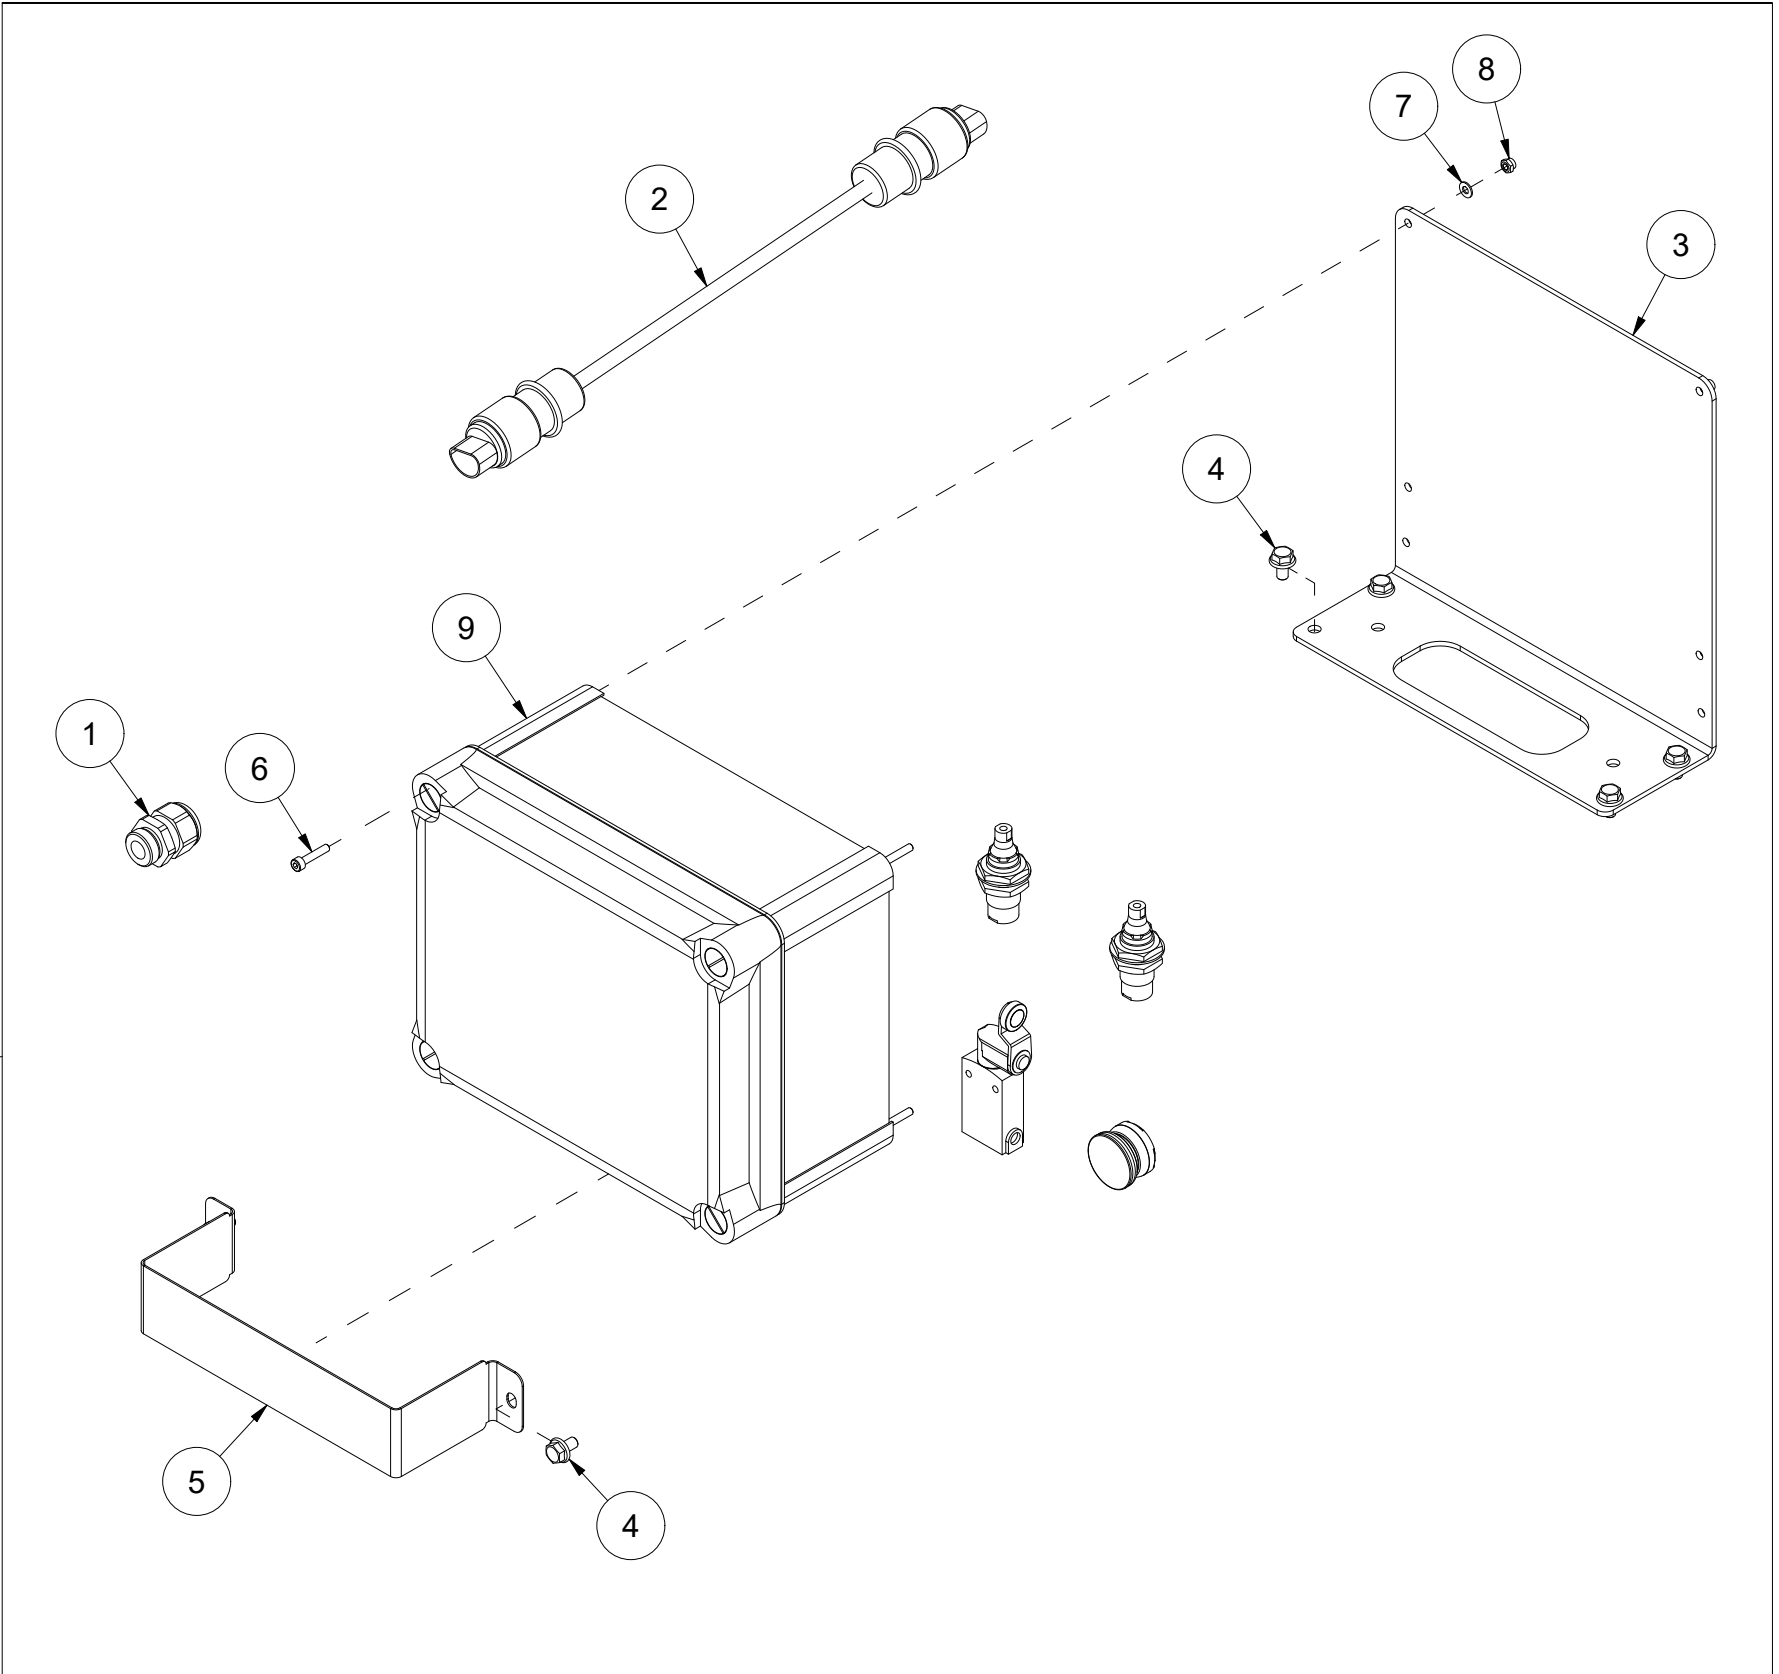

023 Elektronikkboks VM370

Pos	Ant	Artikkelnr	Beskrivelse
1	1	4127615	Nippel med strekkavlaster M20
2	1	4113025	Strømledning maskin-traktor L2,5 m
3	1	41311200	Brakett elboks
4	6	2451196	Sekskantskrue med flens M6x10 EIZn 8.8 DIN 6921
5	1	41311201	Deksel
6	4	2477139	Unbrako sylinderskrue M4x20 EIZn DIN 912
7	4	2531023	Underlagsskive M4 EIZn DIN 125
8	4	2483606	Lockingmutter M4 EIZn DIN 985
9	1	4312451	Elboks VM370 komplett