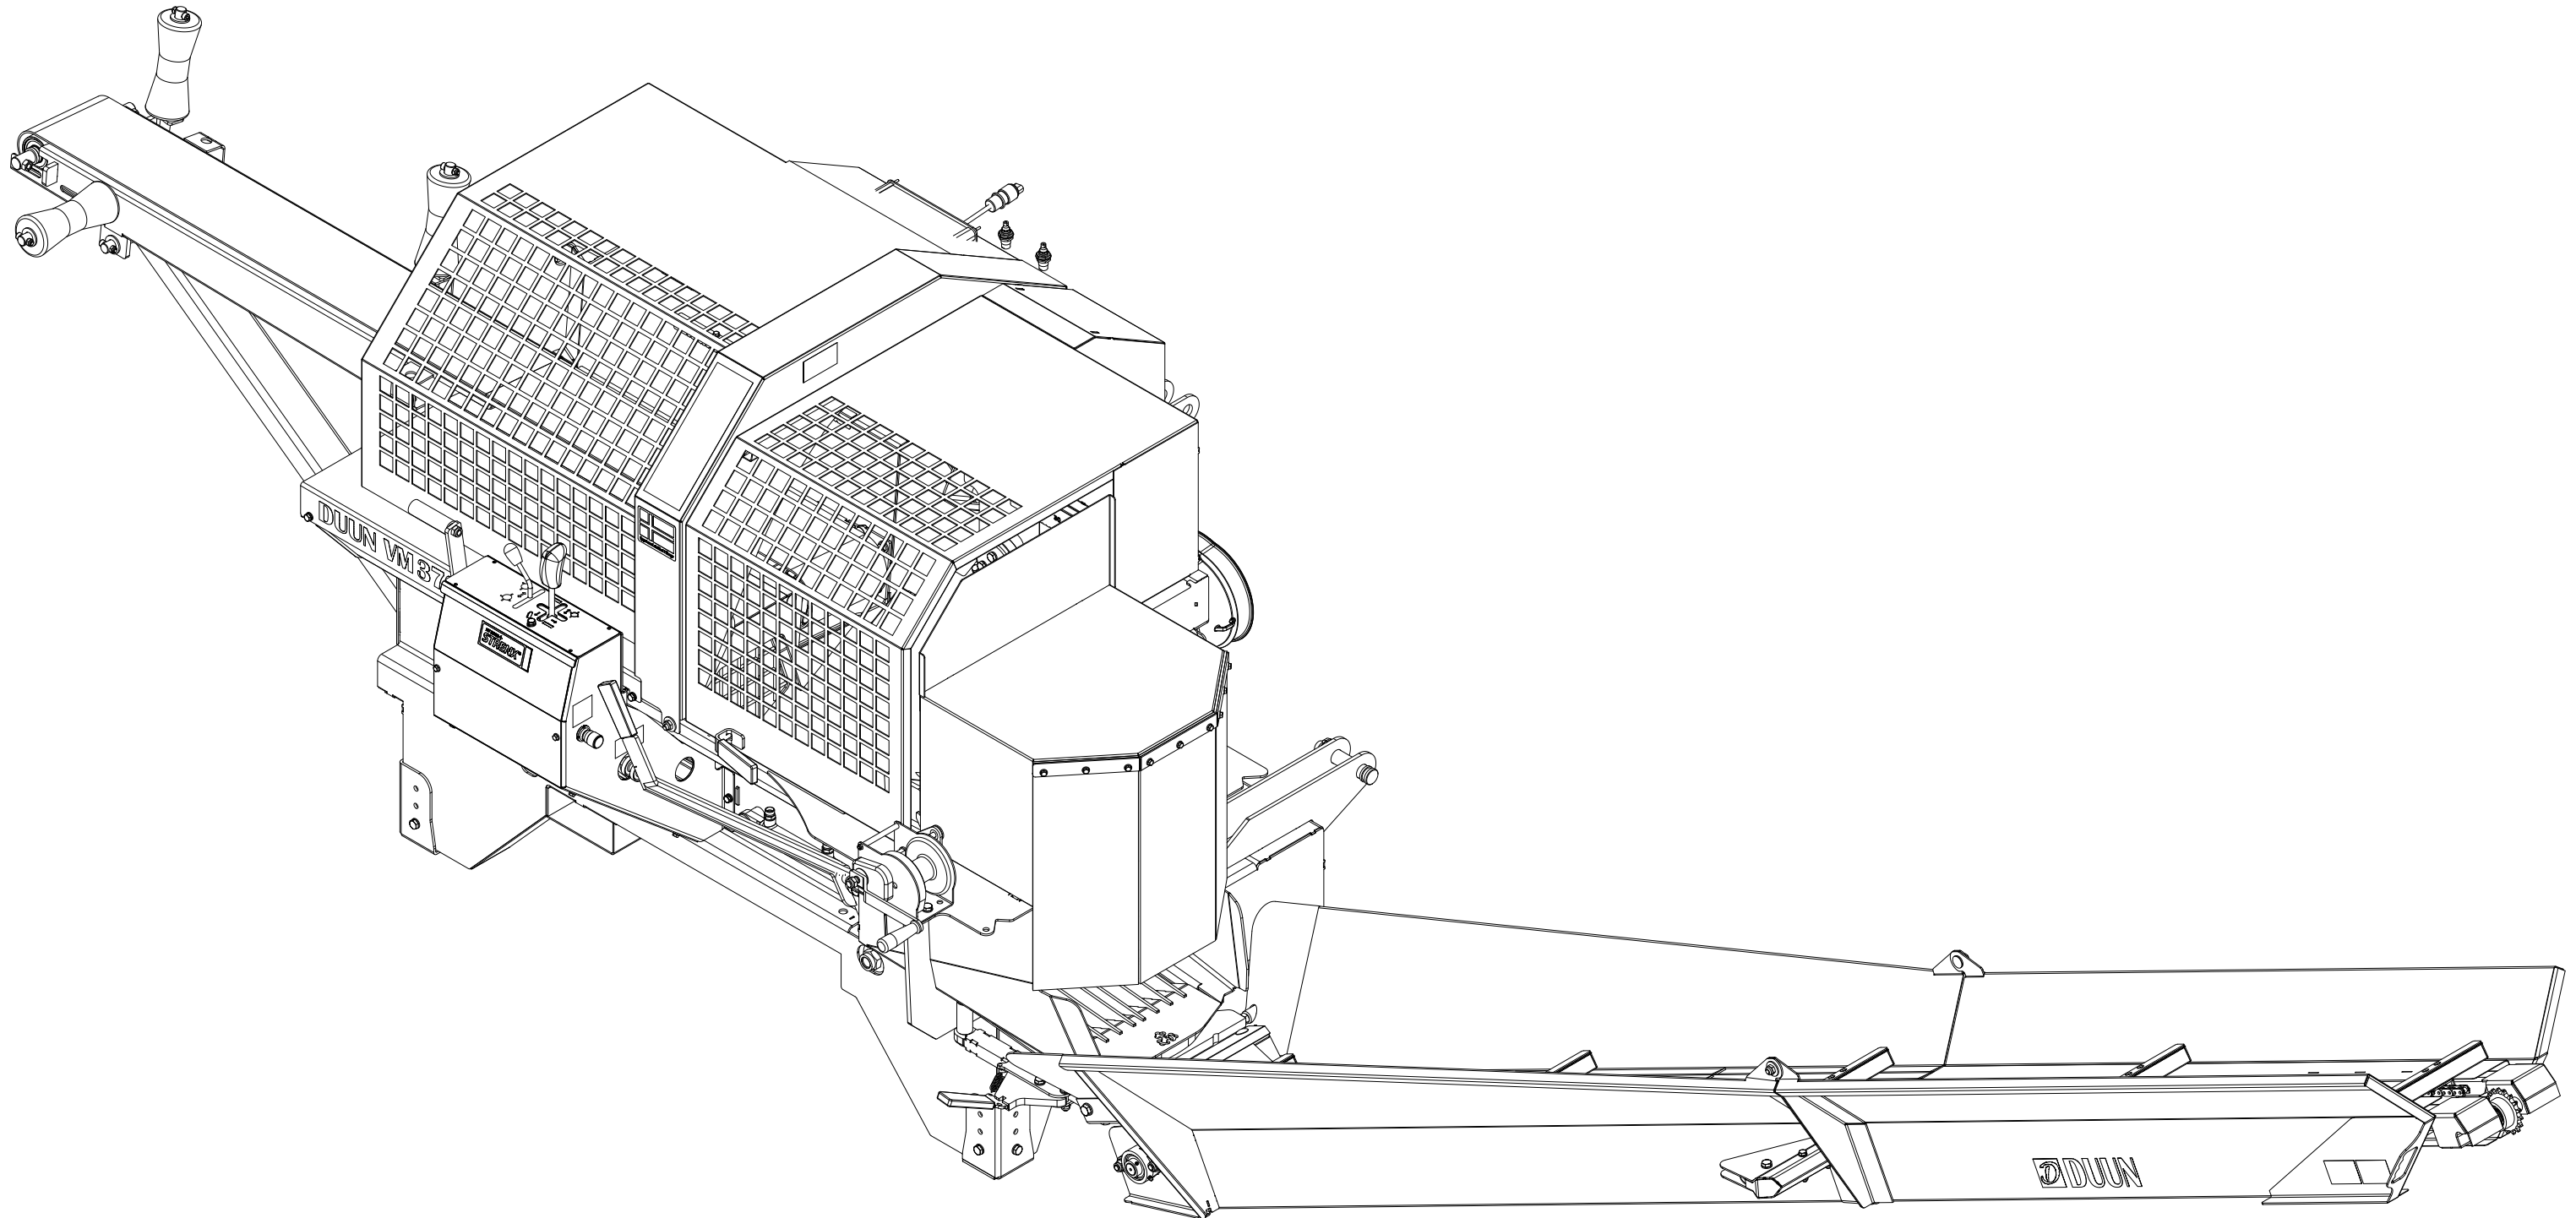

DUUN VM370
Reservedelskatalog

Duun Industrier as
7630 Åsen, Norway
www.duun.no