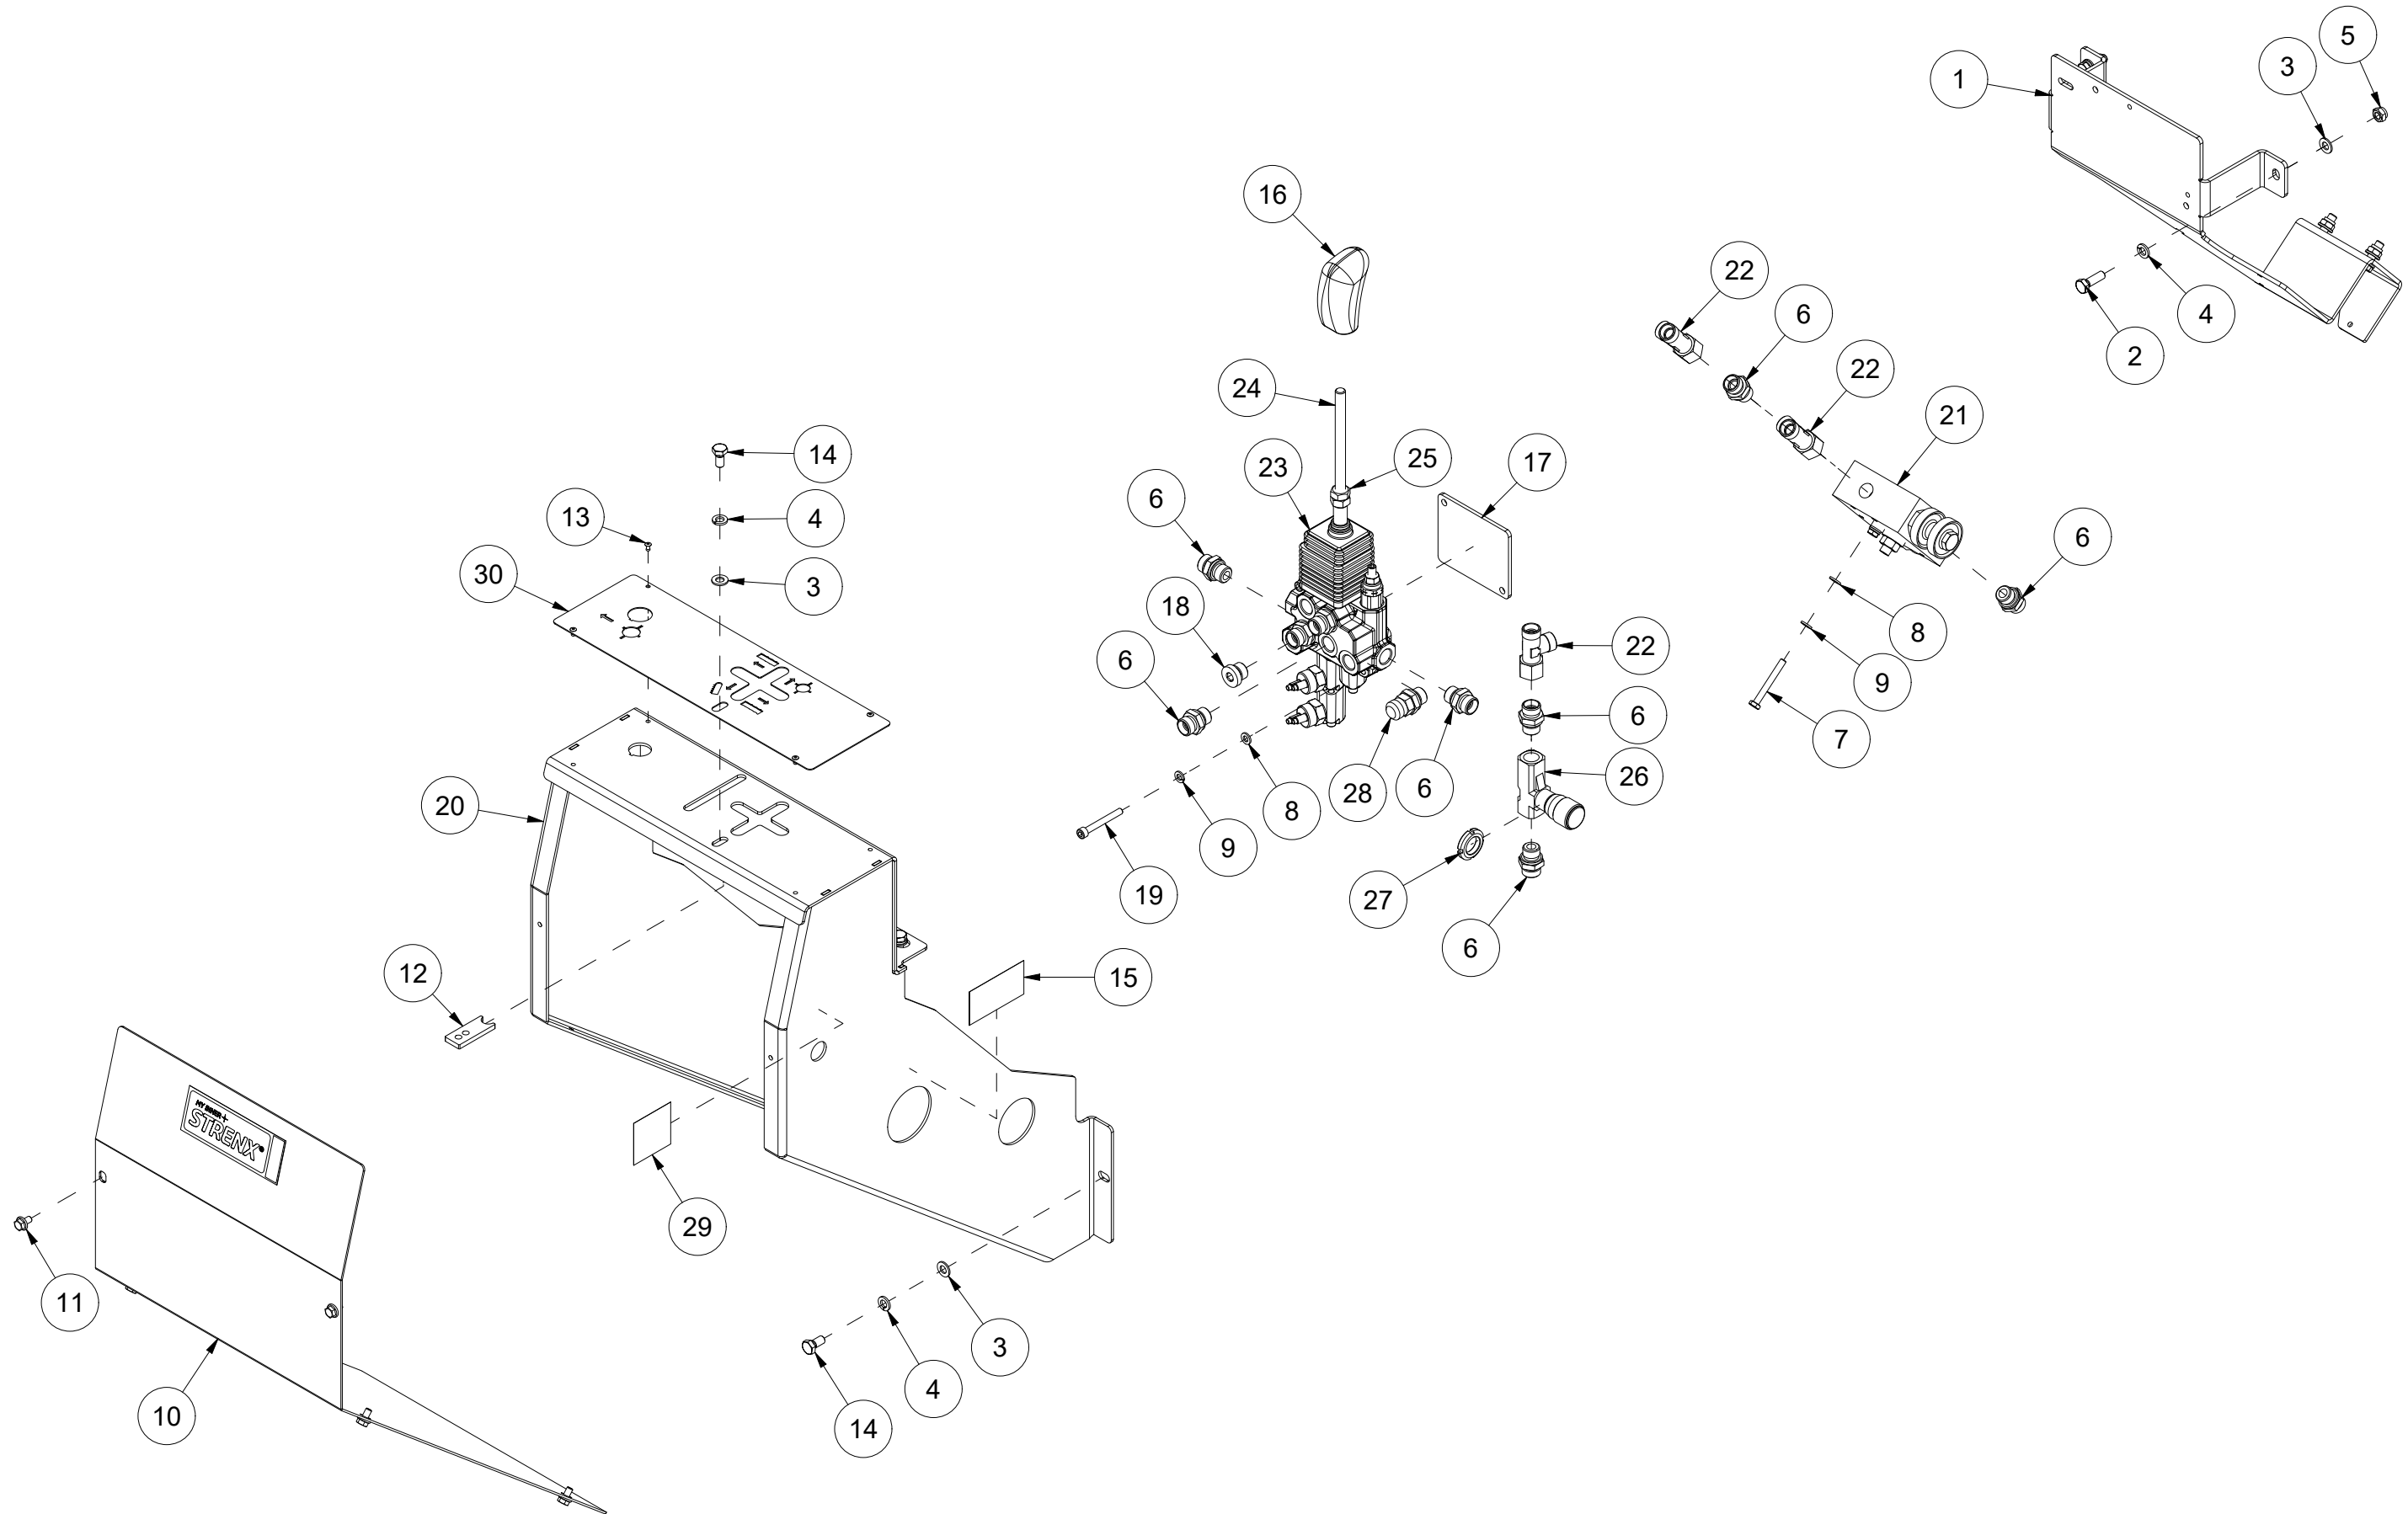

015 Betjeningskonsoll 2 pumper VM370

Pos	Ant	Artikkelnr	Beskrivelse
1	1	41311146	Brakett
2	4	2422246	Sekskantskrue M8x25 EIZn 8.8 DIN 933
3	12	2531047	Underlagsskive M8 EIZn DIN 125
4	7	2534047	Fjærskive M8 EIZn DIN 127
5	4	2483609	Lockingmutter M8 EIZn DIN 985
6	10	2957749	Ansatsnippel GEK BSP 3/8" L12 ED
7	2	2422217	Sekskantskrue M6x50 EIZn 8.8 DIN 931
8	4	2531039	Underlagsskive M6 EIZn DIN 125
9	4	2534039	Fjærskive M6 EIZn DIN 127
10	1	41311091	Front deksel
11	6	2451196	Sekskantskrue med flens M6x10 EIZn 8.8 DIN 6921
12	1	41311151	Stoppeplate
13	4	2511372	Popnagel
14	5	2422240	Sekskantskrue M8x16 EIZn 8.8 DIN 933
15	1	2935036	Klebmerke 75x40 Hastighet transportbånd
16	1	2245046	Håndtak mod 1066S D10
17	1	41311147	Plate
18	1	2957410	Plugg 3/8 m/Pakning
19	2	2477217	Unbrako sylinderskrue M6x50 EIZn DIN 912
20	1	41311177	Betjeningspanel
21	1	2955271	Ventil Prioritering FPRF 3/8 G
22	3	2957723	T-ansatsnippel EVLK 12L
23	1	2955231	Ventil BM35/2 GU/JSE DZ1JSE D
24	1	41311006	Stang ventil
25	1	2481610	Sekskantmutter M10 EIZn DIN 934
26	1	2955341	Strupe-/tilbakesl.ventil 3/8
27	1	2485615	Panelmutter M20x1
28	1	2957953	Minimess 3/8 BSP
29	1	2935176	Klebmerke Sverregulering kg
30	1	41311178	Symbolplate