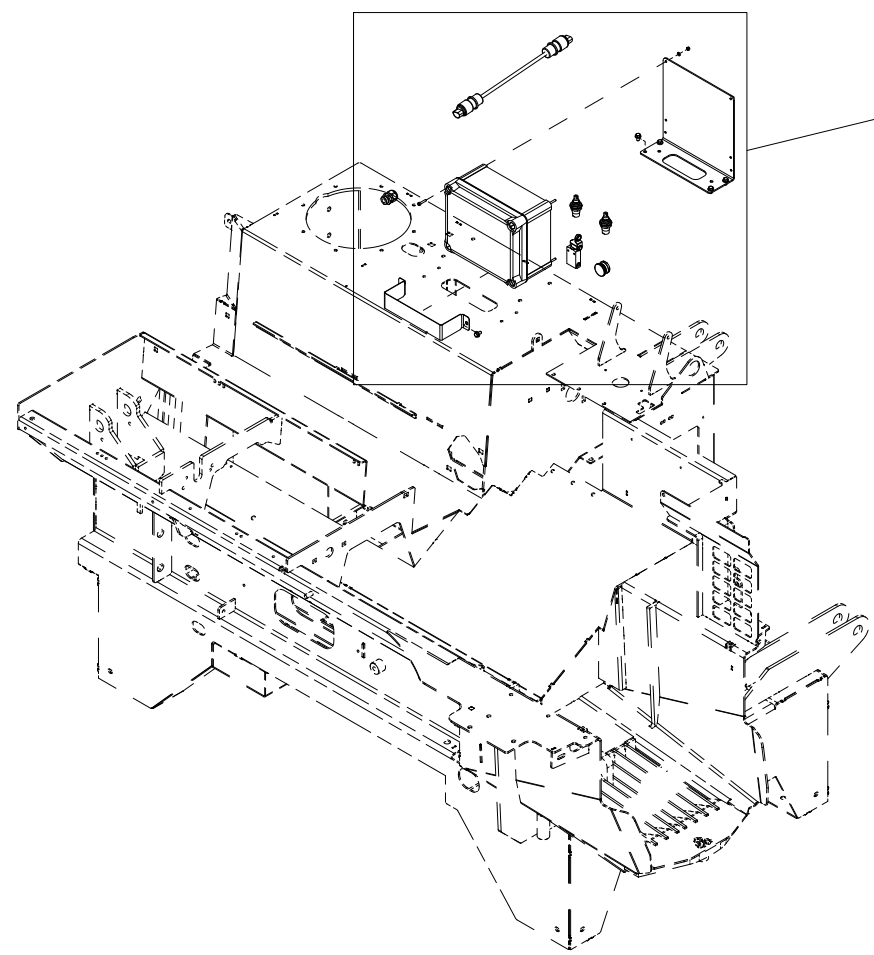

023 Elektronikkboks VM370

Pos	Ant	Artikkelnr	Beskrivelse
1	1	4127615	Nippel med strekkavlaster M20
2	1	4113025	Strømledning maskin-traktor L2,5 m
3	1	41311200	Brakett elboks
4	6	2451196	Sekskantskrue med flens M6x10 EIZn 8.8 DIN 6921
5	1	41311201	Deksel
6	4	2477139	Unbrako sylinderskrue M4x20 EIZn DIN 912
7	4	2531023	Underlagsskive M4 EIZn DIN 125
8	4	2483606	Lockingmutter M4 EIZn DIN 985
9	1	4312451	Elboks VM370 komplett