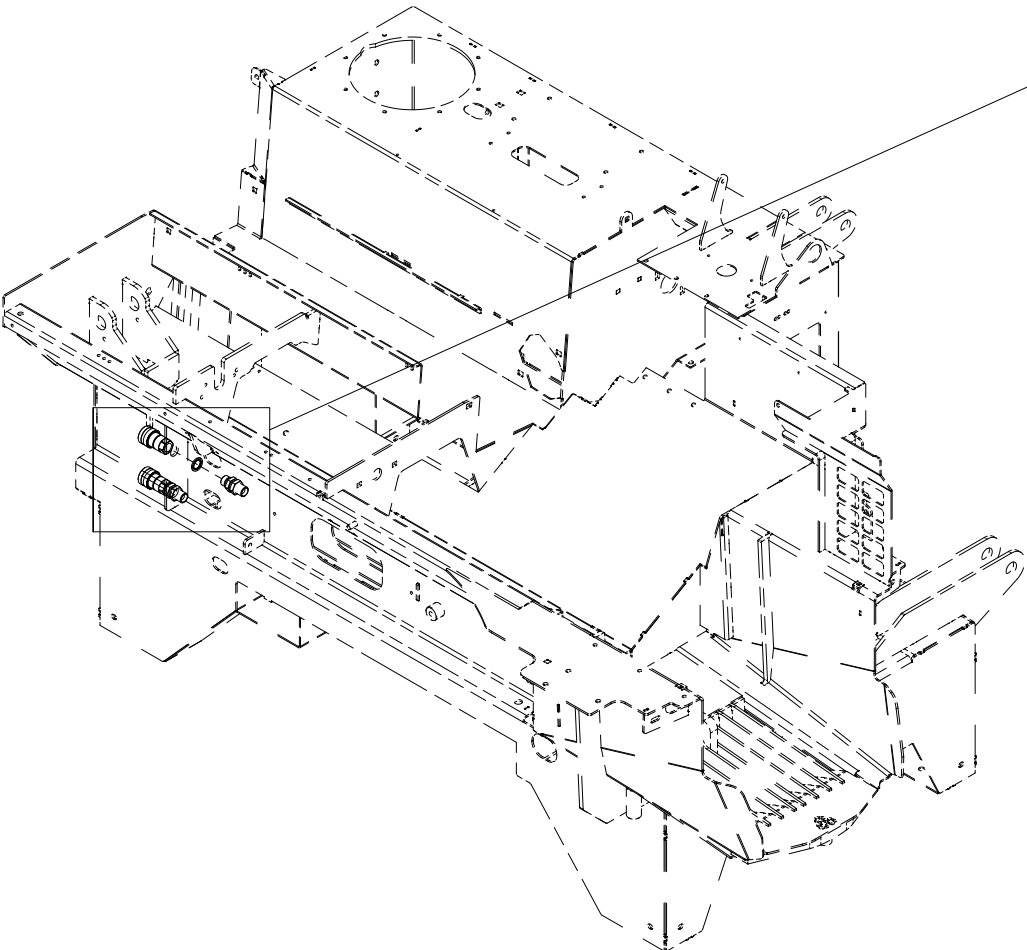

Pos	Ant	Artikkelnr	Beskrivelse
1	2	2957804	Skottgjennomføring 1/2" BSP
2	2	2957861	Hydraulikkpakning 1/2"
3	2	2957858	Hurtigkobling 1/2" hunk.

023 Elektronikkboks VM370

Pos	Ant	Artikkelnr	Beskrivelse
1	1	4127615	Nippel med strekkavlaster M20
2	1	4113025	Strømledning maskin-traktor L2,5 m
3	1	41311200	Brakett elboks
4	6	2451196	Sekskantskrue med flens M6x10 EIZn 8.8 DIN 6921
5	1	41311201	Deksel
6	4	2477139	Unbrako sylinderskrue M4x20 EIZn DIN 912
7	4	2531023	Underlagsskive M4 EIZn DIN 125
8	4	2483606	Lockingmutter M4 EIZn DIN 985
9	1	4312451	Elboks VM370 komplett