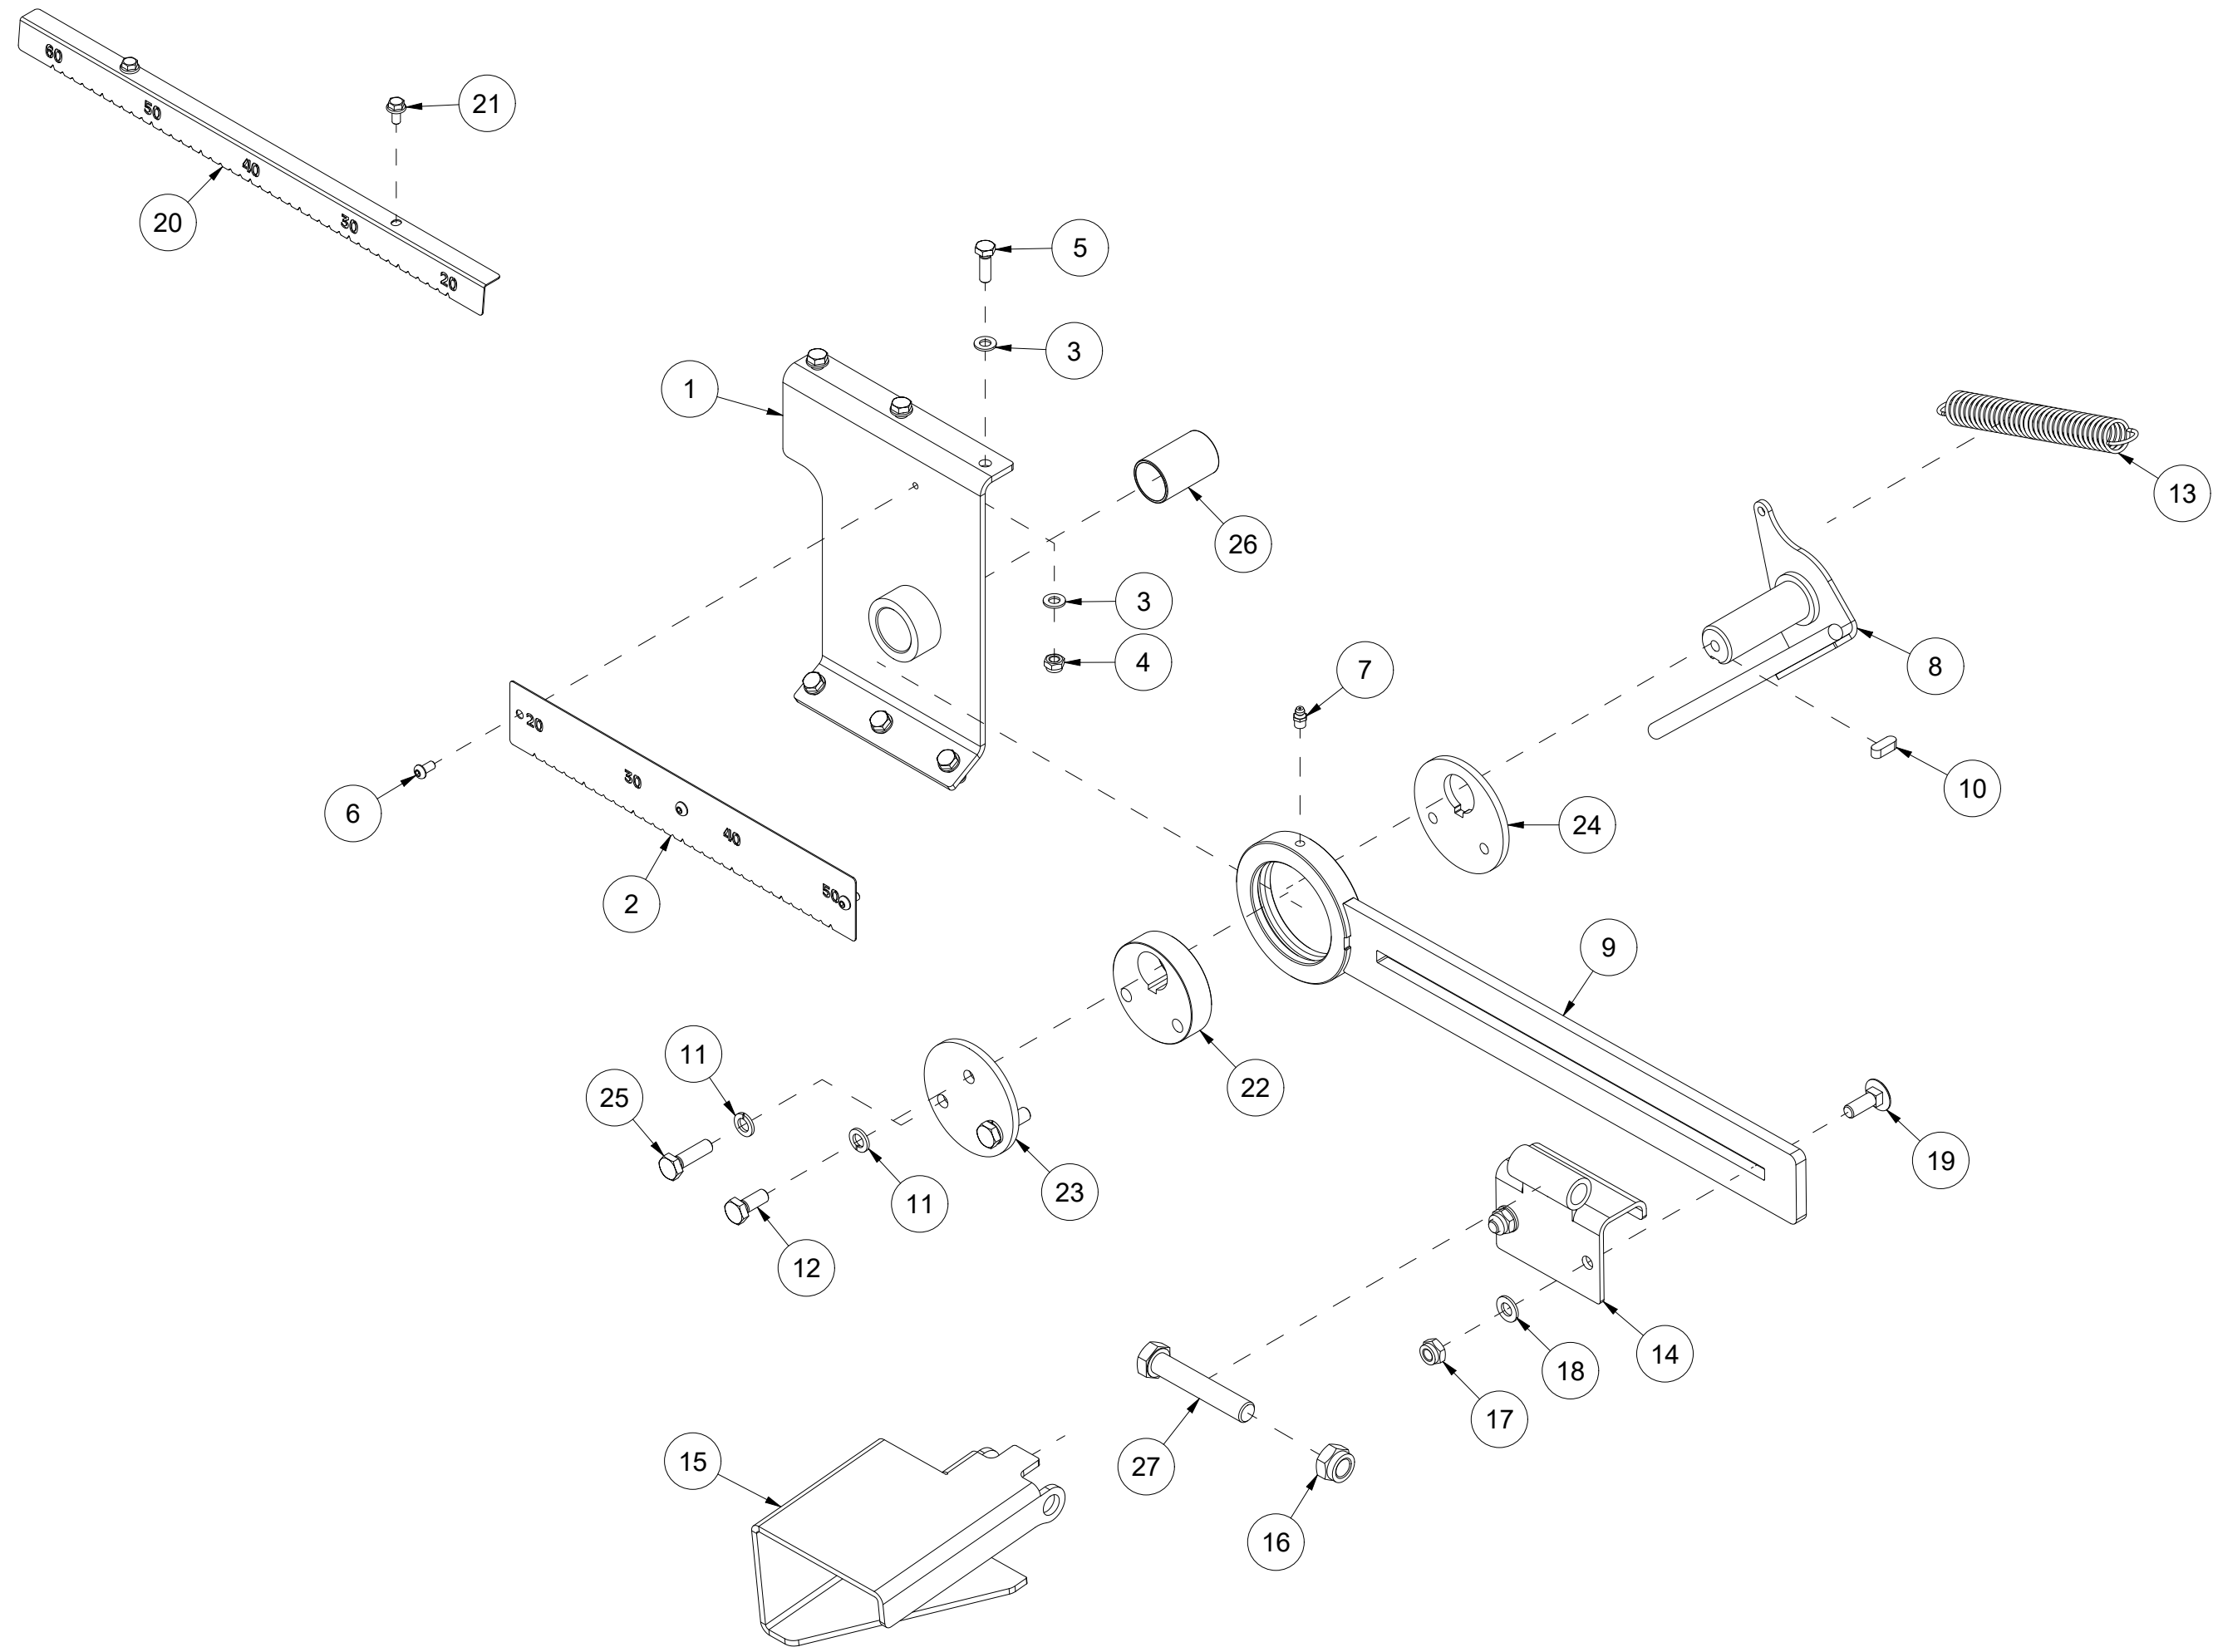

DUUN VM370
Reservedelskatalog

Duun Industrier as
7630 Åsen, Norway
www.duun.no

001 Maskinstativ VM370

Pos	Ant	Artikkelnr	Beskrivelse
1	1	41311105	Deksel side
2	12	2451196	Sekskantskrue med flens M6x10 EIZn 8.8 DIN 6921
3	1	2935131	Klebemerke 132x72 400 omdr.
4	2	2551730	Trekkarmsbolt kat. 2 Ø28x95
5	2	2556142	Orepinne Ø10x40
6	1	41311202	Brakett sikkerhetsbryter
7	2	2451197	Sekskantskrue med flens M6x12 EIZn 8.8 DIN6921
8	1	41311121	Trakt
9	1	41311181	Deksel
10	2	2477135	Unbrako sylinderskrue M4x16 EIZn DIN 912
11	1	41311001	Maskinstativ VM370

002 Stokkstopper VM370

Pos	Ant	Artikkelnr	Beskrivelse
1	1	41311148	Brakett
2	1	41311144	Lengdeviser
3	12	2531047	Underlagsskive M8 EIZn DIN 125
4	6	2483609	Lockingmutter M8 EIZn DIN 985
5	6	2422246	Sekskantskrue M8x25 EIZn 8.8 DIN 933
6	3	2476197	Unbrako rundhodeskrue M6x12 EIZn ISO 7380
7	1	2478407	Smørenippel Rett M8
8	1	41311027	Stokkstopper akse
9	1	41311010	Stokkstopperholder
10	1	2115126	Passkile 8x7 L22 St DIN 6885A
11	3	2534060	Fjærskive M10 EIZn DIN 127
12	1	2422297	Sekskantskrue M10x25 EIZn 8.8 DIN 933
13	1	2913030	Strekfjær Dt2,5 Dy25 L100 St
14	1	41311140	Brakett
15	1	41311141	Stokkstopperplate
16	1	2483613	Lockingmutter M16 EIZn DIN 985
17	2	2483610	Lockingmutter M10 EIZn DIN 985
18	2	2531060	Underlagsskive M10 EIZn DIN 125
19	2	2344331	Låseskrue M10x30 EIZn 8.8 DIN 603
20	1	41311120	Lengdeviser
21	2	2451197	Sekskantskrue med flens M6x12 EIZn 8.8 DIN6921
22	1	41311166	Eksenter
23	1	41311167	Styreplate
24	1	41311168	Styreplate
25	2	2422301	Sekskantskrue M10x35 EIZn 8.8 DIN 933
26	1	2245230	Plastlager 30x34x52
27	1	2422501	Sekskantskrue M16x90 EIZn 8.8 DIN 931