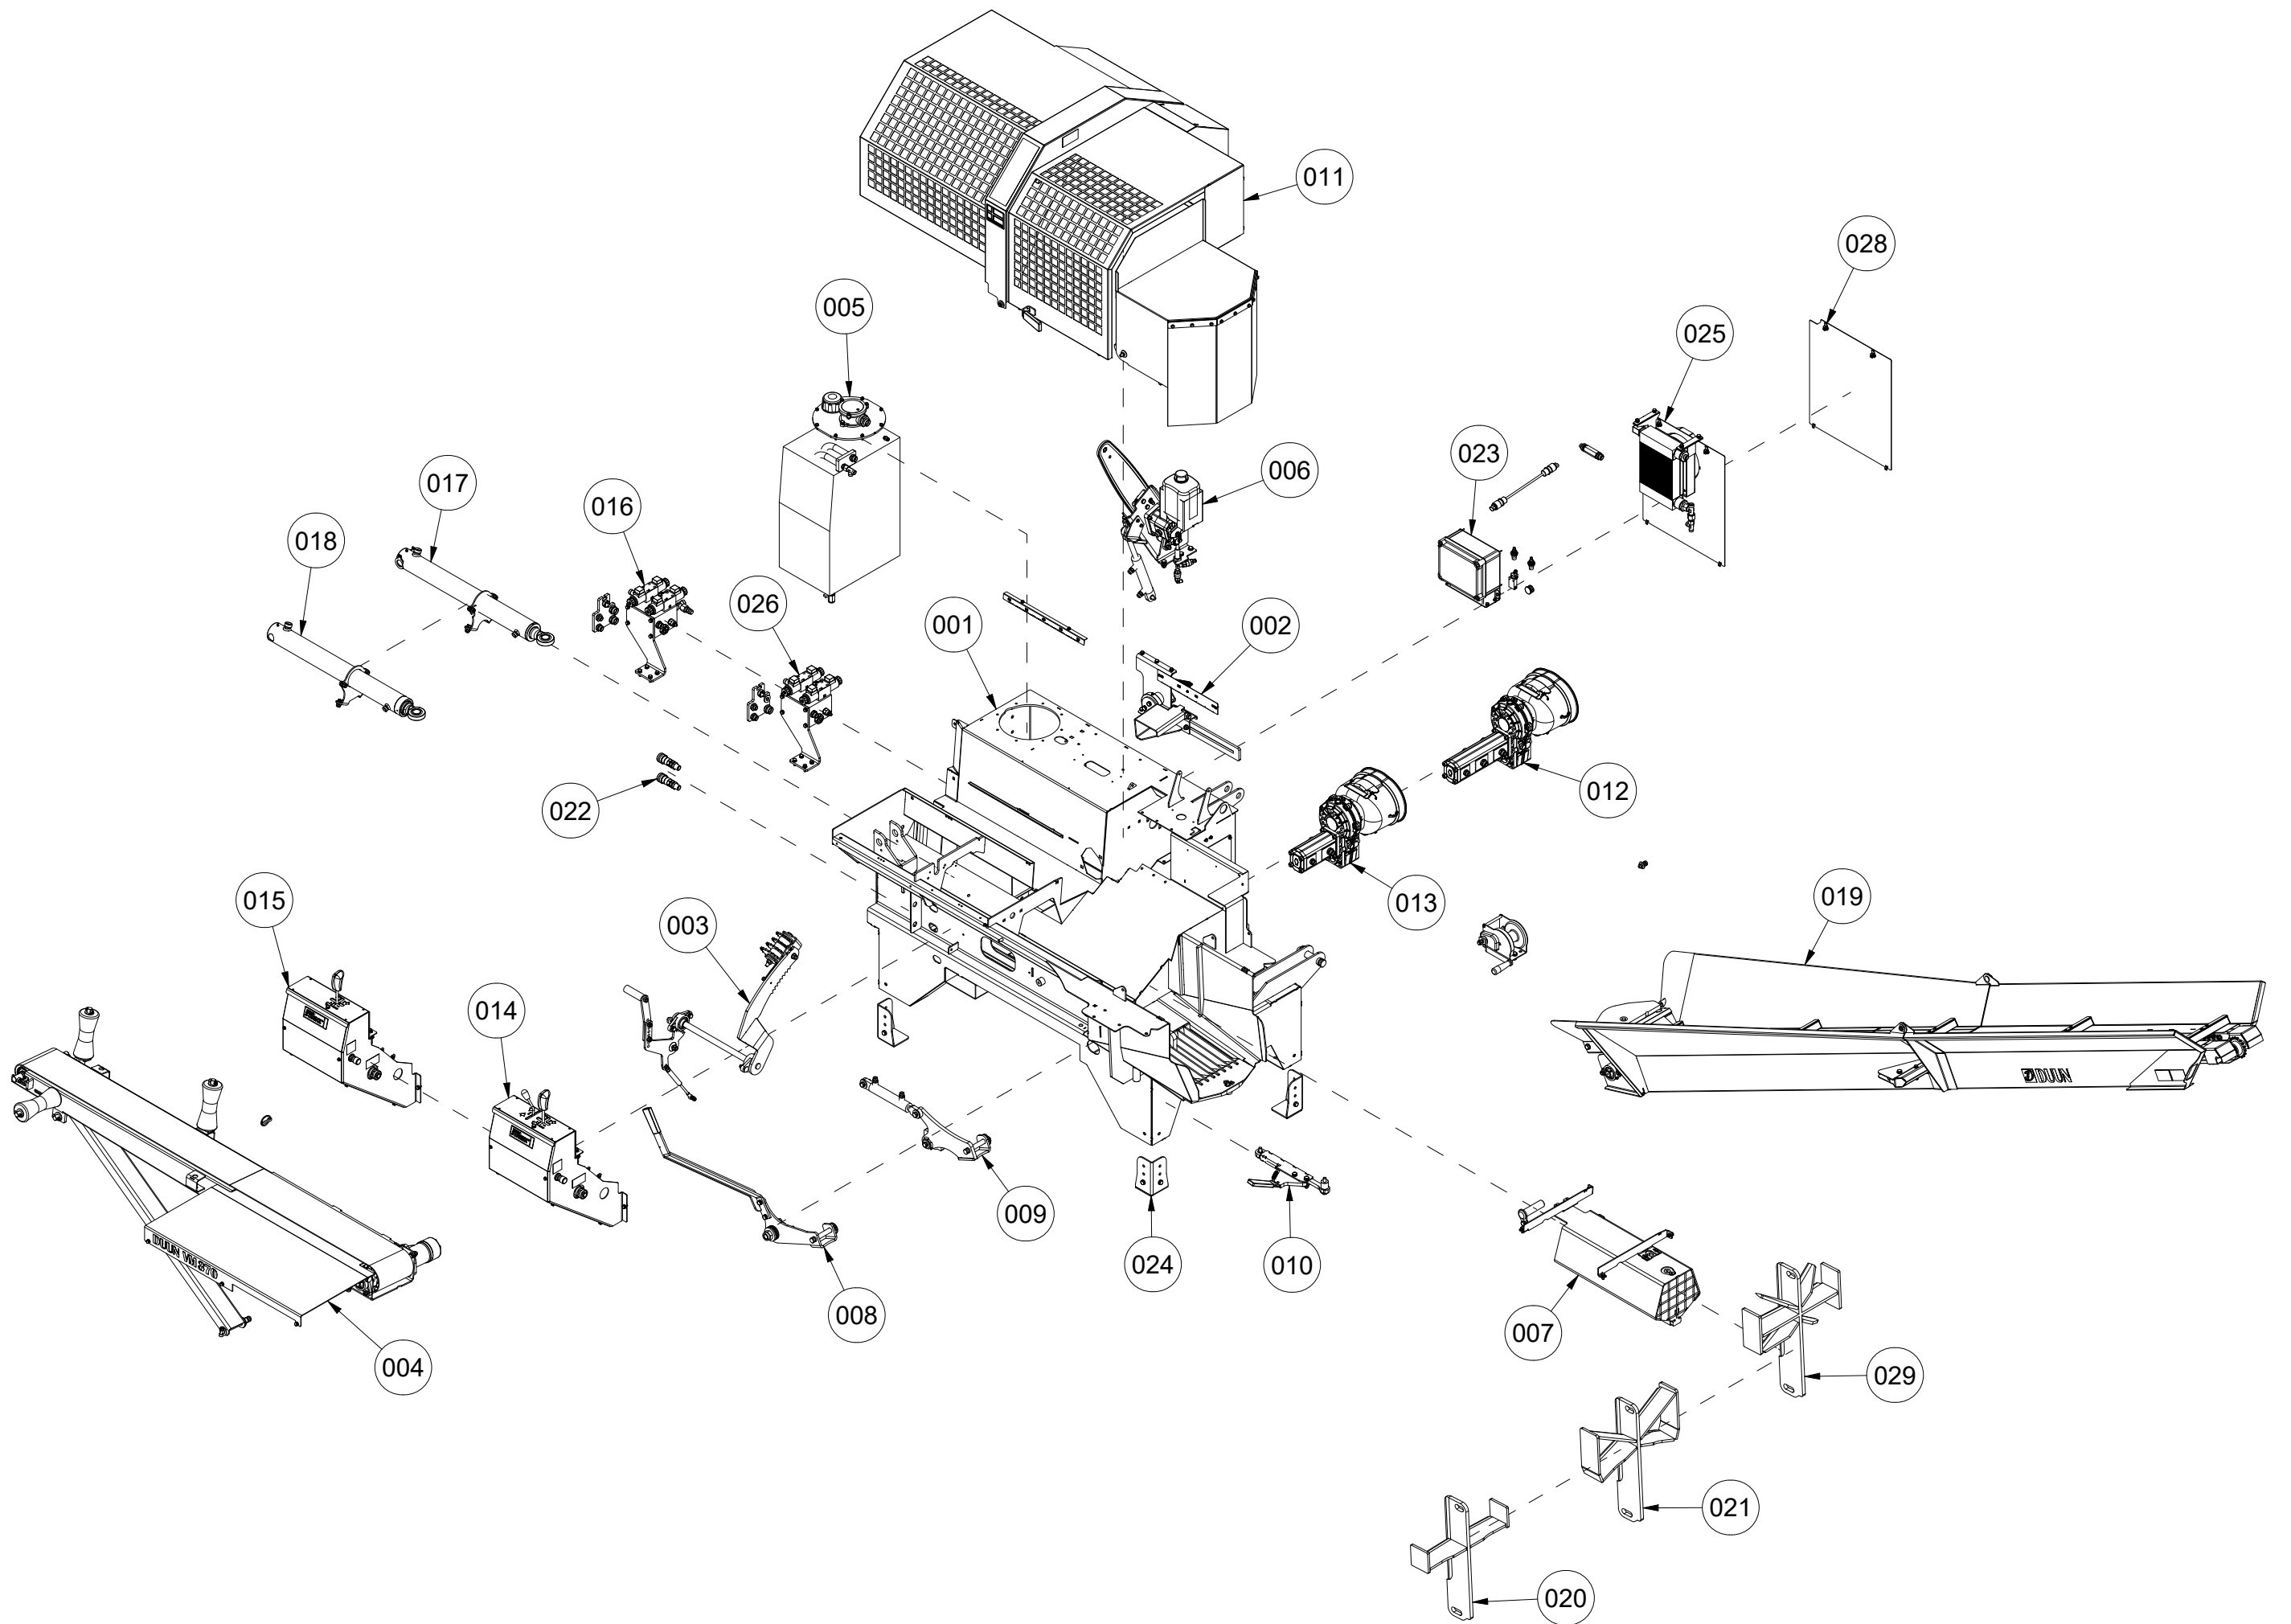

DUUN VM370
Reservedelskatalog

Duun Industrier as
7630 Åsen, Norway
www.duun.no

001 Maskinstativ VM370

Pos	Ant	Artikkelnr	Beskrivelse
1	1	41311105	Deksel side
2	12	2451196	Sekskantskrue med flens M6x10 EIZn 8.8 DIN 6921
3	1	2935131	Klebemerke 132x72 400 omdr.
4	2	2551730	Trekkarmsbolt kat. 2 Ø28x95
5	2	2556142	Orepinne Ø10x40
6	1	41311202	Brakett sikkerhetsbryter
7	2	2451197	Sekskantskrue med flens M6x12 EIZn 8.8 DIN6921
8	1	41311121	Trakt
9	1	41311181	Deksel
10	2	2477135	Unbrako sylinderskrue M4x16 EIZn DIN 912
11	1	41311001	Maskinstativ VM370

002 Stokkstopper VM370

Pos	Ant	Artikkelnr	Beskrivelse
1	1	41311148	Brakett
2	1	41311144	Lengdeviser
3	12	2531047	Underlagsskive M8 EIZn DIN 125
4	6	2483609	Lockingmutter M8 EIZn DIN 985
5	6	2422246	Sekskantskrue M8x25 EIZn 8.8 DIN 933
6	3	2476197	Unbrako rundhodeskrue M6x12 EIZn ISO 7380
7	1	2478407	Smørenippel Rett M8
8	1	41311027	Stokkstopper akse
9	1	41311010	Stokkstopperholder
10	1	2115126	Passkile 8x7 L22 St DIN 6885A
11	3	2534060	Fjærskive M10 EIZn DIN 127
12	1	2422297	Sekskantskrue M10x25 EIZn 8.8 DIN 933
13	1	2913030	Strekfjær Dt2,5 Dy25 L100 St
14	1	41311140	Brakett
15	1	41311141	Stokkstopperplate
16	1	2483613	Lockingmutter M16 EIZn DIN 985
17	2	2483610	Lockingmutter M10 EIZn DIN 985
18	2	2531060	Underlagsskive M10 EIZn DIN 125
19	2	2344331	Låseskrue M10x30 EIZn 8.8 DIN 603
20	1	41311120	Lengdeviser
21	2	2451197	Sekskantskrue med flens M6x12 EIZn 8.8 DIN6921
22	1	41311166	Eksenter
23	1	41311167	Styreplate
24	1	41311168	Styreplate
25	2	2422301	Sekskantskrue M10x35 EIZn 8.8 DIN 933
26	1	2245230	Plastlager 30x34x52
27	1	2422501	Sekskantskrue M16x90 EIZn 8.8 DIN 931