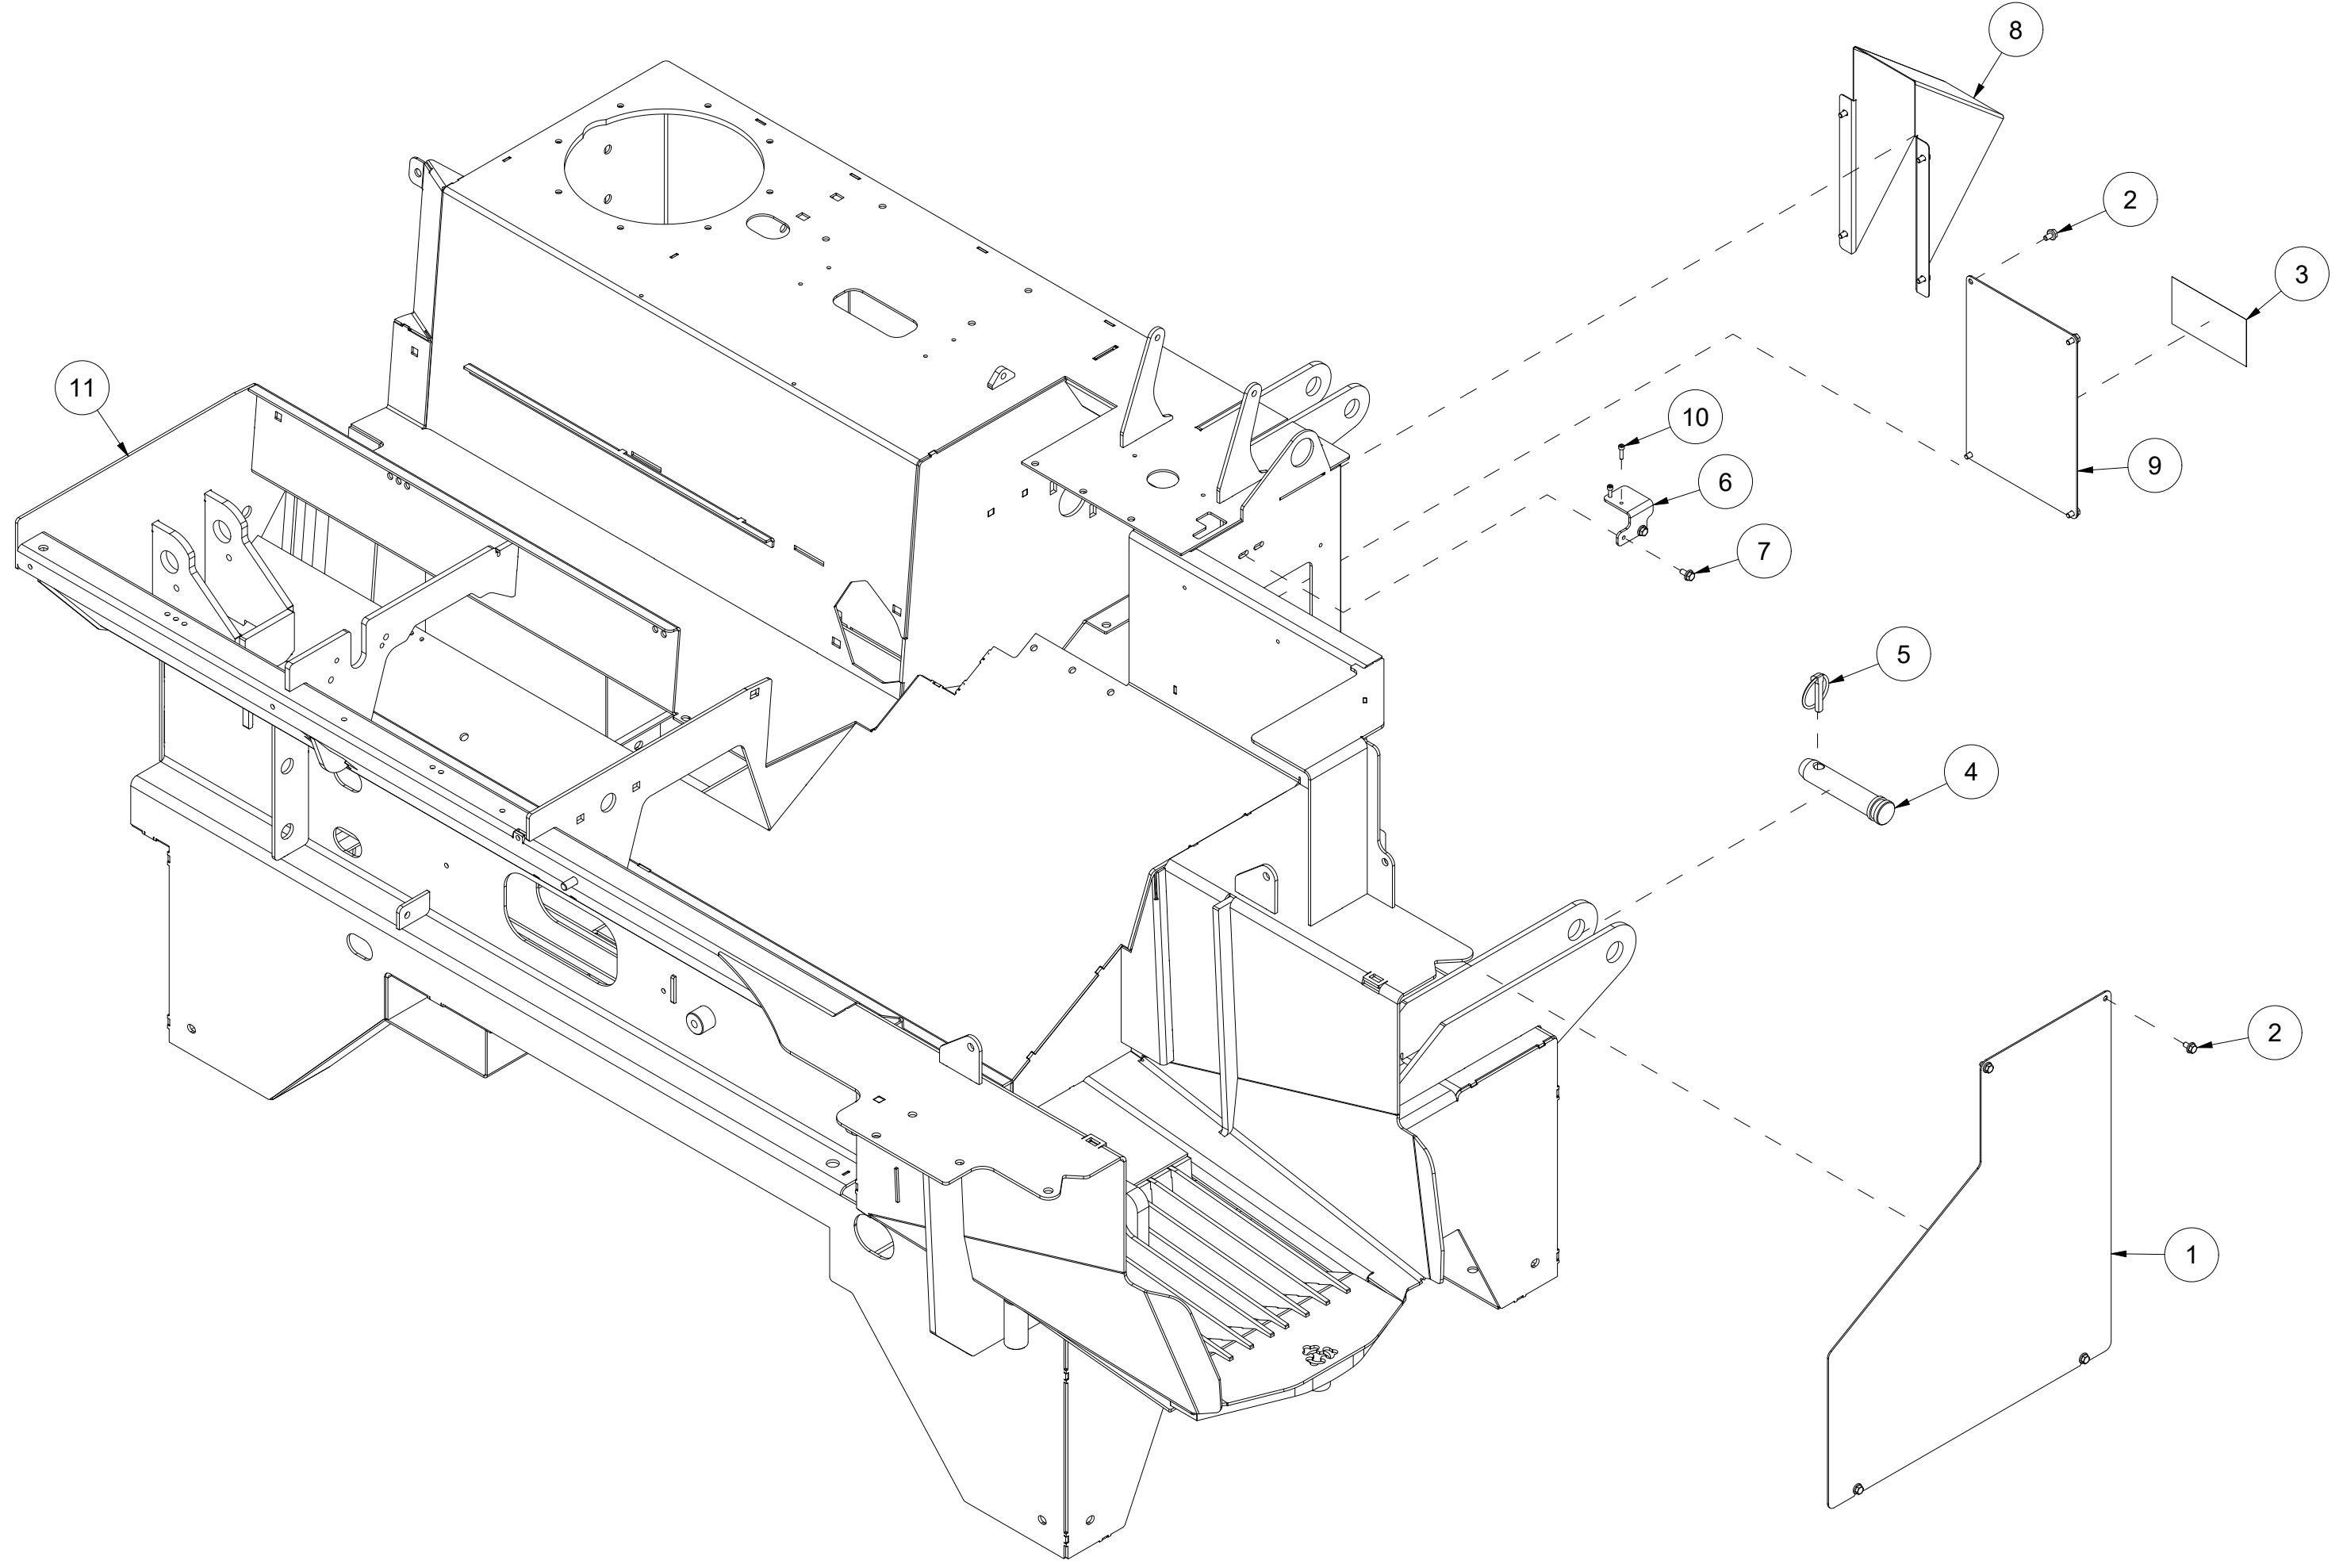

DUUN VM370
Reservedelskatalog

Duun Industrier as
7630 Åsen, Norway
www.duun.no

001 Maskinstativ VM370

Pos	Ant	Artikkelnr	Beskrivelse
1	1	41311105	Deksel side
2	12	2451196	Sekskantskrue med flens M6x10 EIZn 8.8 DIN 6921
3	1	2935131	Klebemerke 132x72 400 omdr.
4	2	2551730	Trekkarmsbolt kat. 2 Ø28x95
5	2	2556142	Orepinne Ø10x40
6	1	41311202	Brakett sikkerhetsbryter
7	2	2451197	Sekskantskrue med flens M6x12 EIZn 8.8 DIN6921
8	1	41311121	Trakt
9	1	41311181	Deksel
10	2	2477135	Unbrako sylinderskrue M4x16 EIZn DIN 912
11	1	41311001	Maskinstativ VM370

002 Stokkstopper VM370

Pos	Ant	Artikkelnr	Beskrivelse
1	1	41311148	Brakett
2	1	41311144	Lengdeviser
3	12	2531047	Underlagsskive M8 EIZn DIN 125
4	6	2483609	Lockingmutter M8 EIZn DIN 985
5	6	2422246	Sekskantskrue M8x25 EIZn 8.8 DIN 933
6	3	2476197	Unbrako rundhodeskrue M6x12 EIZn ISO 7380
7	1	2478407	Smørenippel Rett M8
8	1	41311027	Stokkstopper akse
9	1	41311010	Stokkstopperholder
10	1	2115126	Passkile 8x7 L22 St DIN 6885A
11	3	2534060	Fjærskive M10 EIZn DIN 127
12	1	2422297	Sekskantskrue M10x25 EIZn 8.8 DIN 933
13	1	2913030	Strekfjær Dt2,5 Dy25 L100 St
14	1	41311140	Brakett
15	1	41311141	Stokkstopperplate
16	1	2483613	Lockingmutter M16 EIZn DIN 985
17	2	2483610	Lockingmutter M10 EIZn DIN 985
18	2	2531060	Underlagsskive M10 EIZn DIN 125
19	2	2344331	Låseskrue M10x30 EIZn 8.8 DIN 603
20	1	41311120	Lengdeviser
21	2	2451197	Sekskantskrue med flens M6x12 EIZn 8.8 DIN6921
22	1	41311166	Eksenter
23	1	41311167	Styreplate
24	1	41311168	Styreplate
25	2	2422301	Sekskantskrue M10x35 EIZn 8.8 DIN 933
26	1	2245230	Plastlager 30x34x52
27	1	2422501	Sekskantskrue M16x90 EIZn 8.8 DIN 931