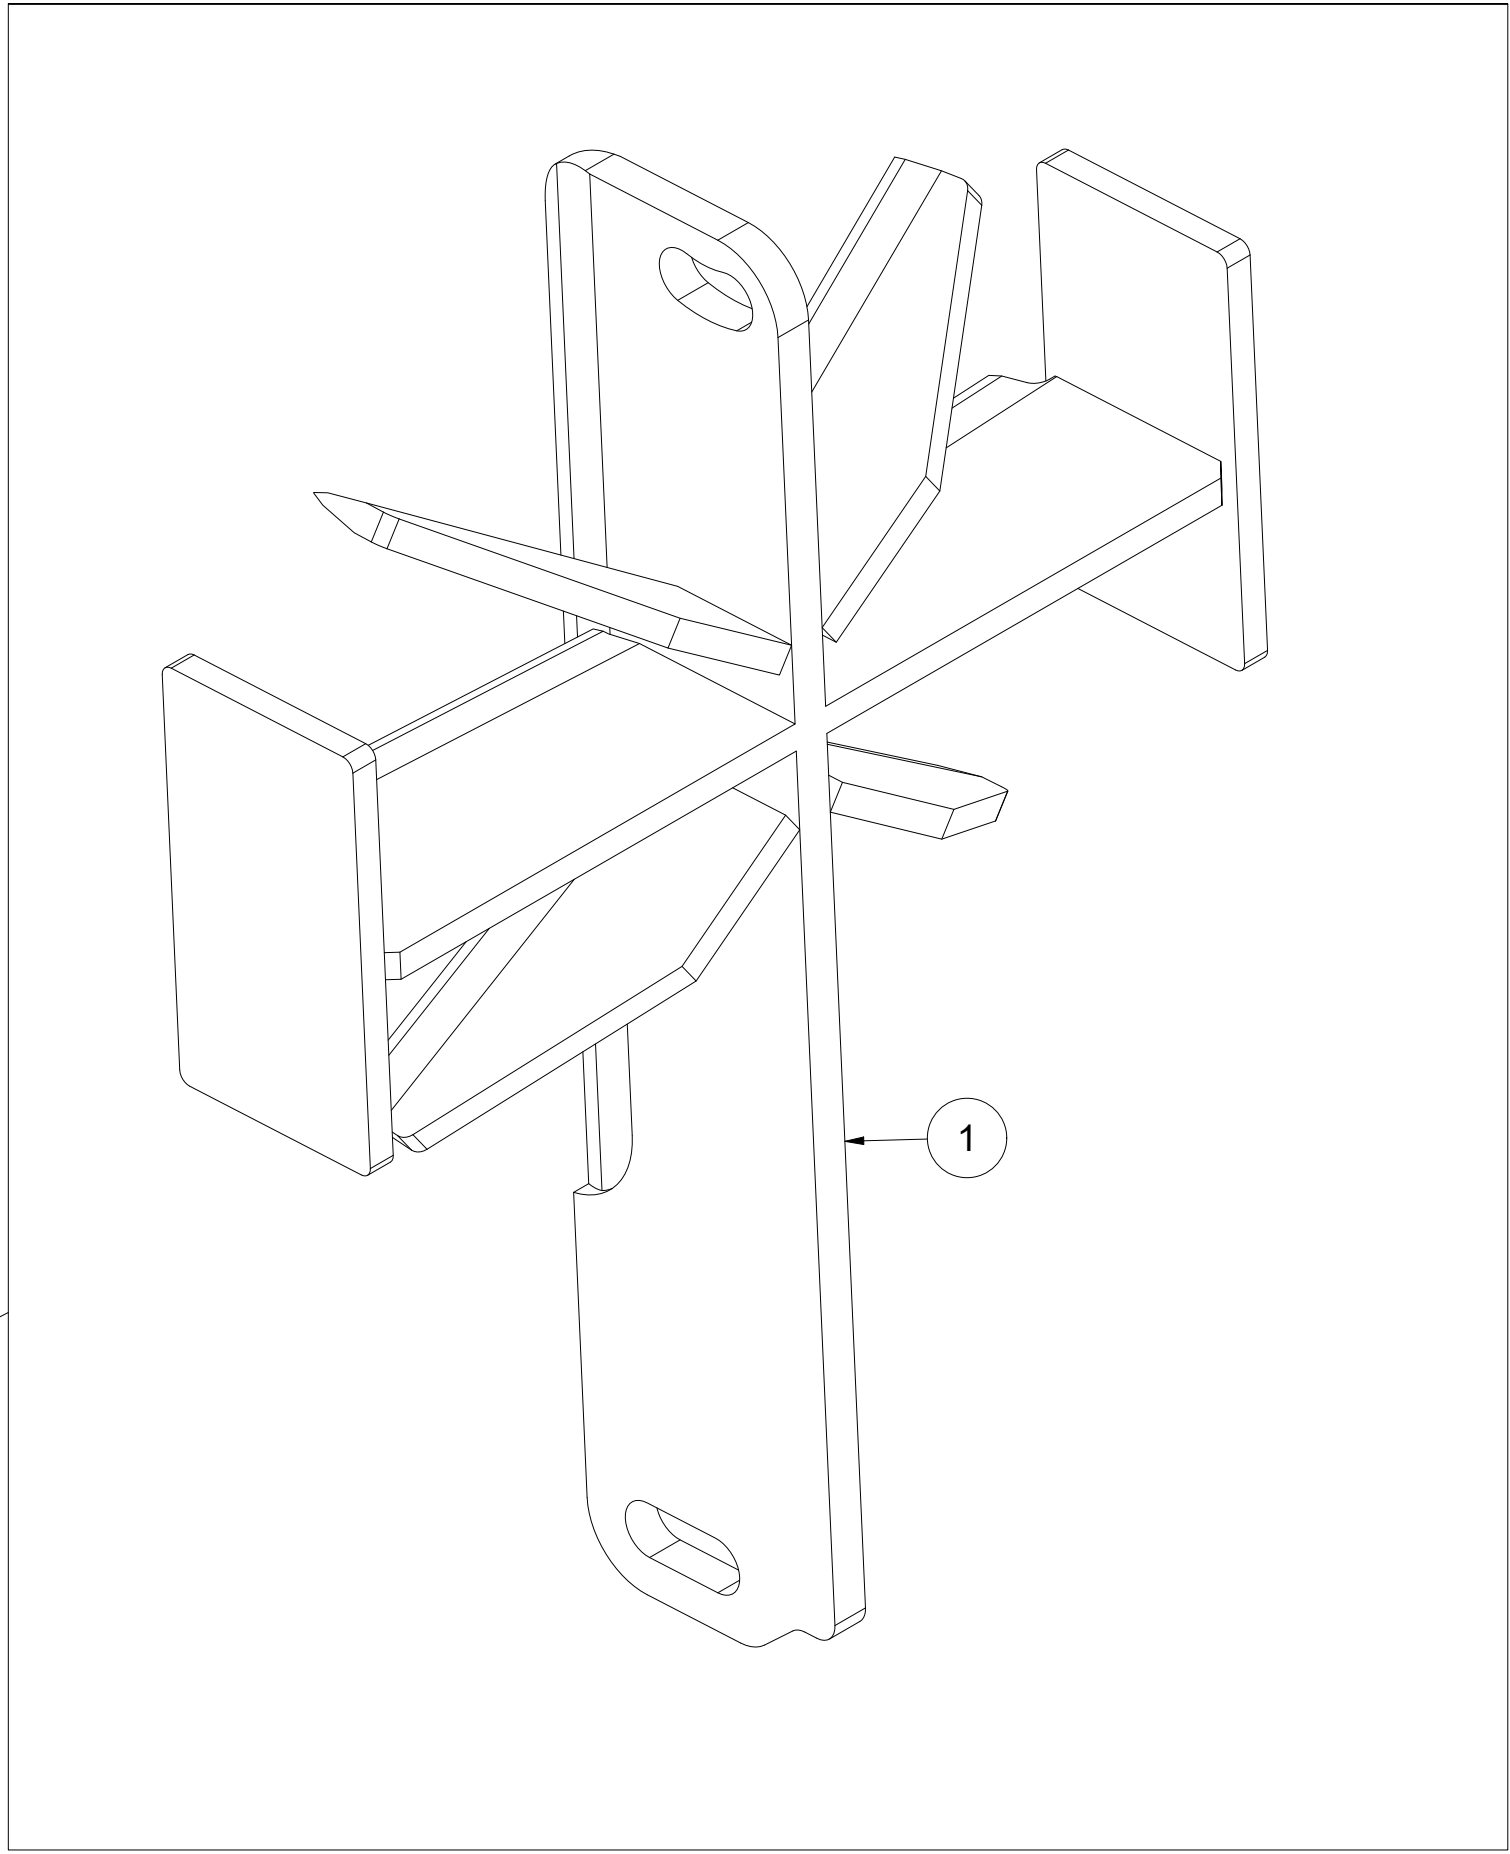

028 Deksel bak VM370

Pos	Ant	Artikkelnr	Beskrivelse
1	1	41311122	Deksel bak
2	2	2931024	Tversporlås Euro Lock
3	1	2935088	Klebmerke 90x48 Klemfare hånd

029 Klyvekniv 8-deler VM370

Pos	Ant	Artikkelnr	Beskrivelse
1	1	41311212	Klyvekniv 8-deler