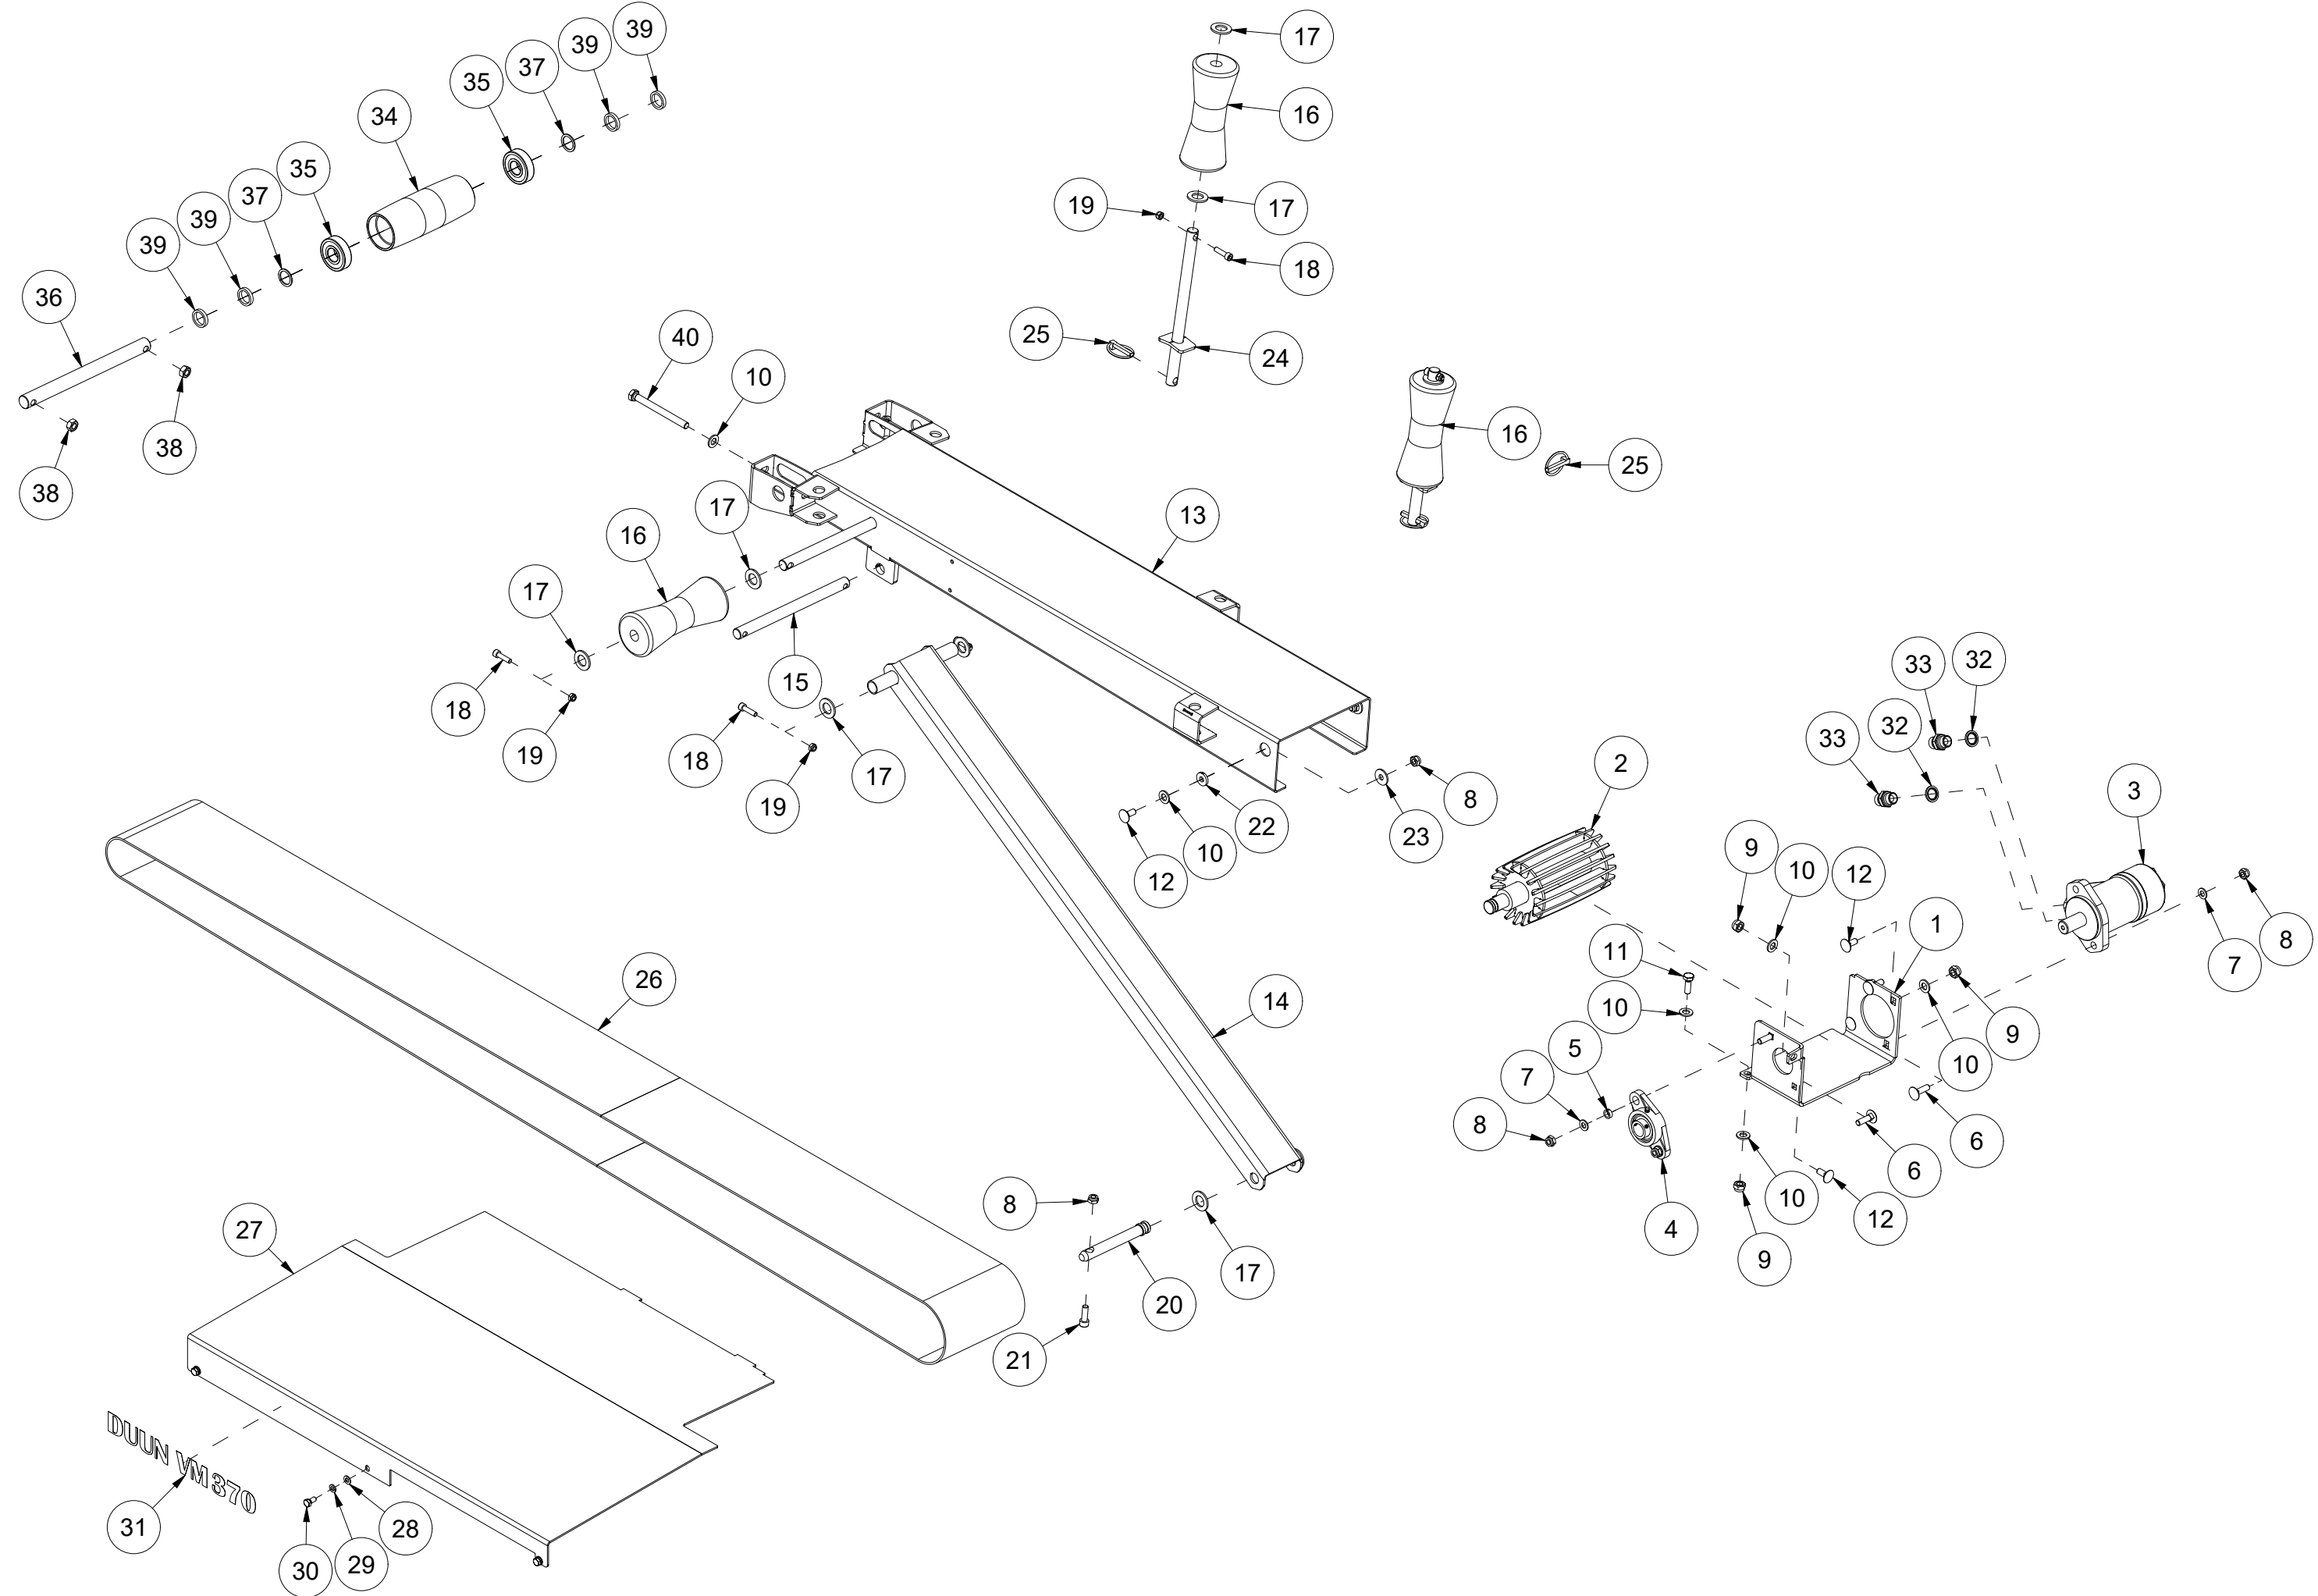

004 Innmaterbord VM370

Pos	Ant	Artikkelnr	Beskrivelse
1	1	41311031	Brakett
2	1	41311045	Drivhjul
3	1	2955513	Hydraulikmotor 315 ccm
4	1	2954169	Flenslager UCFL 205 25mm
5	2	41111067	Foring
6	4	2344332	Låseskrue M10x35 EIZn 8.8 DIN 603
7	4	2531060	Underlagsskive M10 EIZn DIN 125
8	7	2483610	Lockingmutter M10 EIZn DIN 985
9	4	2483611	Lockingmutter M12 EIZn DIN 985
10	9	2531069	Underlagsskive M12 EIZn DIN 125
11	1	2422299	Sekskantskrue M10x30 EIZn 8.8 DIN 933
12	5	2344330	Låseskrue M10x25 EIZn 8.8 DIN 603
13	1	41311005	Innmaterbord
14	1	41311044	Kanal
15	1	41311082	Aksel
16	3	2245031	Støtterull Ø60/84xL200
17	10	2531086	Underlagsskive M20 EIZn DIN 125
18	5	2477248	Unbrako sylinderskrue M8x30 EIZn DIN 912
19	5	2483609	Lockingmutter M8 EIZn DIN 985
20	1	2526323	Toppstagbolt kat. 1 Ø19x121
21	1	2475299	Unbrako sylinderskrue M10x30 A4 DIN 912
22	2	41151031	Lagerskive
23	2	2533060	Karosseriskive M10 EIZn DIN 9021
24	2	41201088	Rullholder
25	3	2556142	Orepinne Ø10x40
26	1	2222118	Bånd Grip Top B190 L4322
27	1	41311032	Maskinbord
28	3	2531047	Underlagsskive M8 EIZn DIN 125
29	3	2534047	Fjærskive M8 EIZn DIN 127
30	3	2422240	Sekskantskrue M8x16 EIZn 8.8 DIN 933
31	1	2935138	Klebemerke VM370
32	2	2957861	Hydraulikpakning 1/2"
33	2	2957765	Ansatsnippel BSP 1/2" - 1/2"
34	1	41121069	Slaverull
35	2	2951145	Lager, 6305 2RS
36	1	41201093	Aksel
37	2	41111078	Skive Ø25,4/33x2
38	2	2481611	Sekskantmutter M12 EIZn DIN 934
39	4	41311152	Skive Ø25,5/33x6
40	2	2425368	Sekskantskrue M12x130 EIZn 8.8 DIN 933